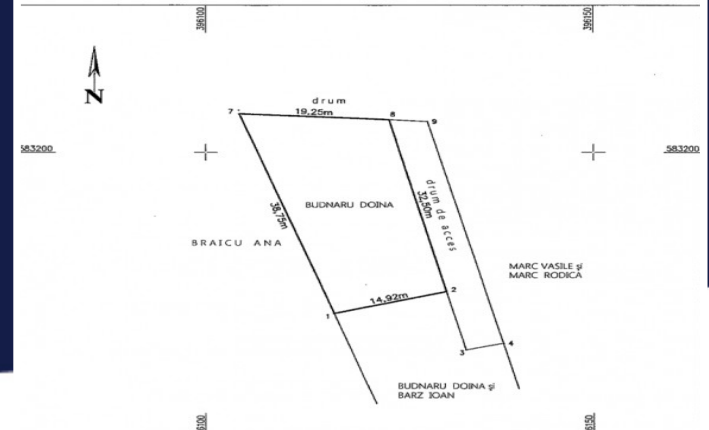

TEREN 1066MP, ZONA CU POTENTIAL DE
INVESTITIE
ID: P15942

DE VANZARE

Pret: 245 000 €

Teren intravilan

Suprafata: 1066
m²

Front: 19 m²

Nr. cadastral	Suprafata masurata	Adresa imobilului
371/11/4, 13456/2/2/11/4	589mp	mun. Cluj Napoca
Cartea Funciara nr:	307091	UAT mun. Cluj Napoca