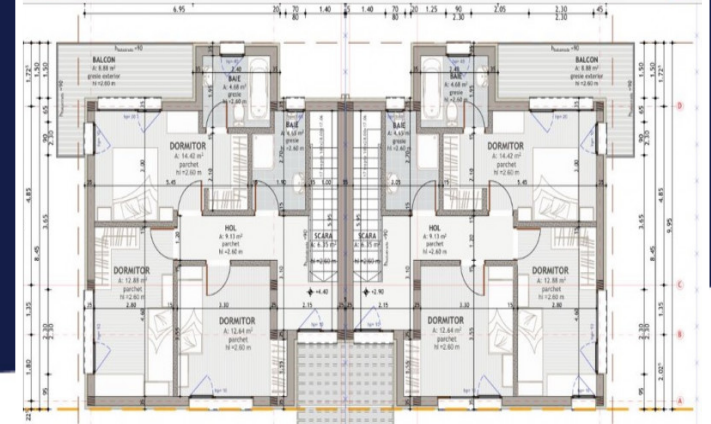

TEREN CU AUTORIZATIE PENTRU DUPLEX,
ZONA TCI BORHanci
ID: P15692

DE VANZARE

Pret: 150 000 €

Teren intravilan

Suprafata: 500 m²

Front: 20 m²

Mesaj

PLAN ETAJ.PDF