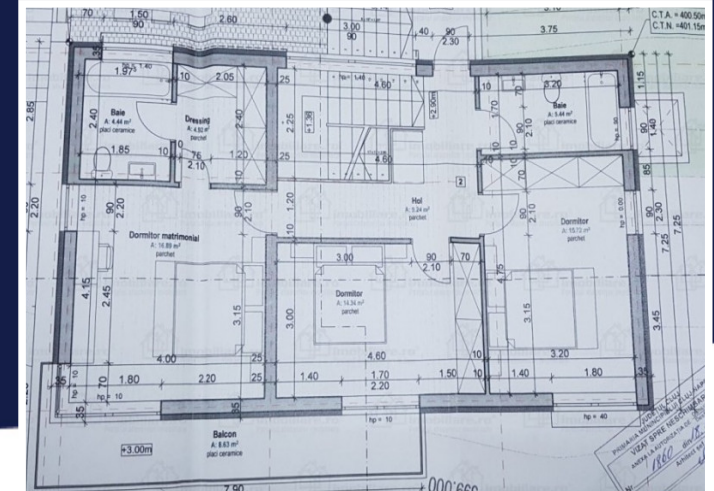

**VANZARE TEREN AUTORIZAT PENTRU CASA
INDIVIDUALA, BORHanci, 518 MP, FRONT DE
24 M**

DE VANZARE

ID: P8622

Pret: 78 000 €

Teren intravilan

Suprafata: 518 m²

Front: 24 m²

PERSOANA DE CONTACT: MIHAI-SEBASTIAN POP