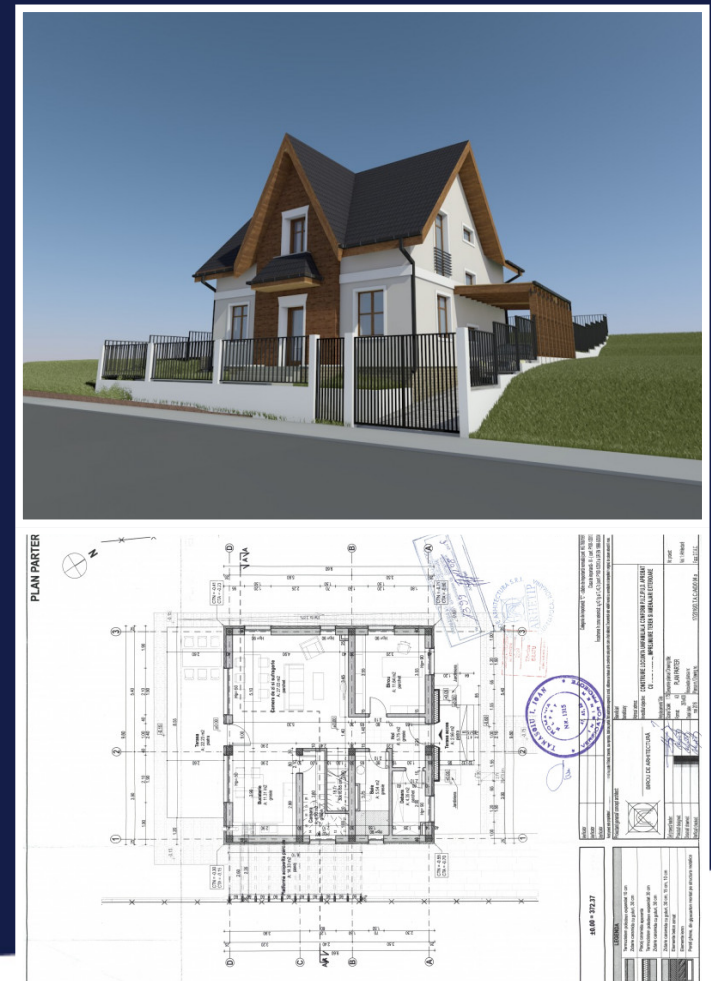

TEREN DE VANZARE, AUTORIZATIE DE
CONSTRUCTIE
ID: P7617

DE VANZARE

Teren intravilan

Suprafata: 400 m²

Front: 18 m²

PERSOANA DE CONTACT: BOGDAN PETRU
TEL.MOBIL: 0722.577386
EMAIL: office@weltimobiliare.ro