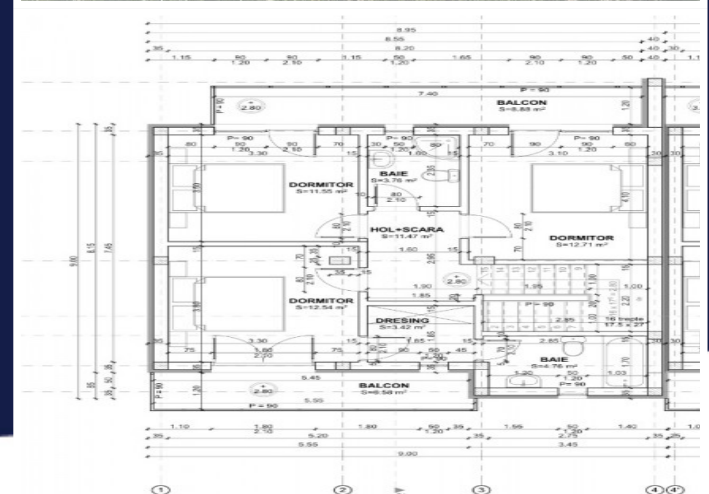

TEREN CU AUTORIZATIE DE CONSTRUCTIE 10  
CASE INSIRUTE P+E, STRADA BORHanci  
ID: P6394

DE VANZARE

Pret: 445 000 €

Teren intravilan

Suprafata: 3800 m<sup>2</sup>

Front: 37 m<sup>2</sup>

PERSOANA DE CONTACT: COTLIN BONTE