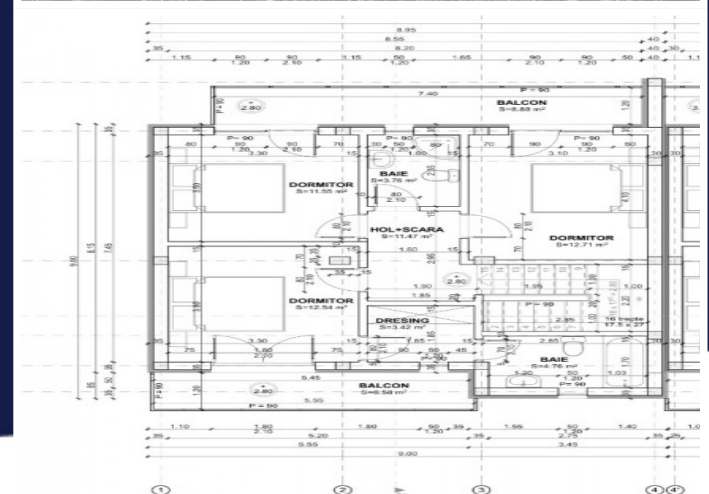

TEREN CU AUTORIZATIE DE CONSTRUCTIE 10
CASE INSIRUTE P+E, STR BORHanci
ID: P6394

DE VANZARE

Pret: 445 000 €

Teren intravilan

Suprafata: 3800 m²

Front: 37 m²

PERSOANA DE CONTACT: COTLIN BONTE

TEL.MOBIL: 0799.994041