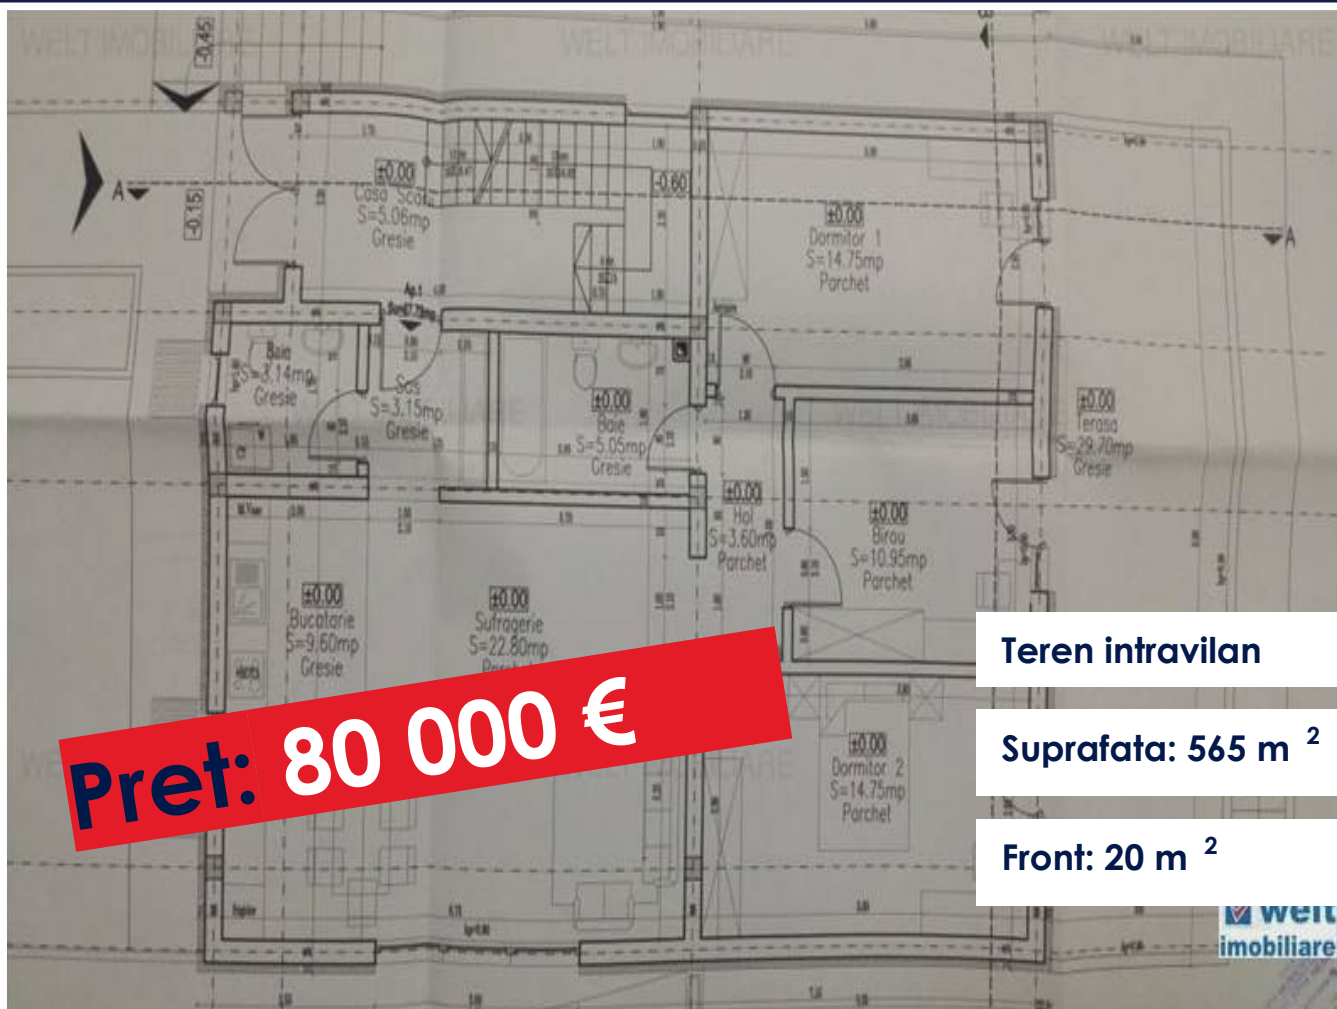

**VANZARE TEREN 565 MP CU AC BLOC
S+P+E+M, BORHANCI, CLUJ-NAPOCA
ID: 1317U**

DE VANZARE

Pret: 80 000 €

Teren intravilan

Suprafata: 565 m²

Front: 20 m²

PERSOANA DE CONTACT: BOGDAN PETRU

TEL.MOBIL: 0722.577386