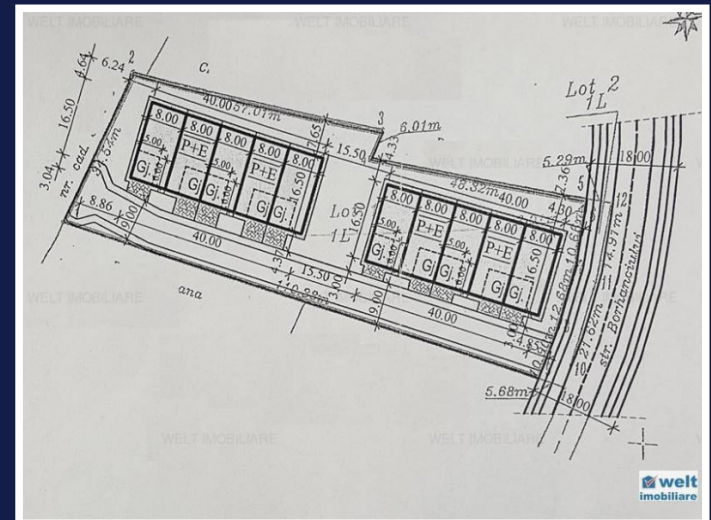

TEREN DE VANZARE CU AUTORIZATIE PENTRU
10 CASE INSIRUITE, BORHANCI
ID: 1316H

DE VANZARE

Pret: 340 000 €

Teren intravilan

Suprafata: 3815
m²

Front: 40 m²

imobiliare

welt
imobiliare