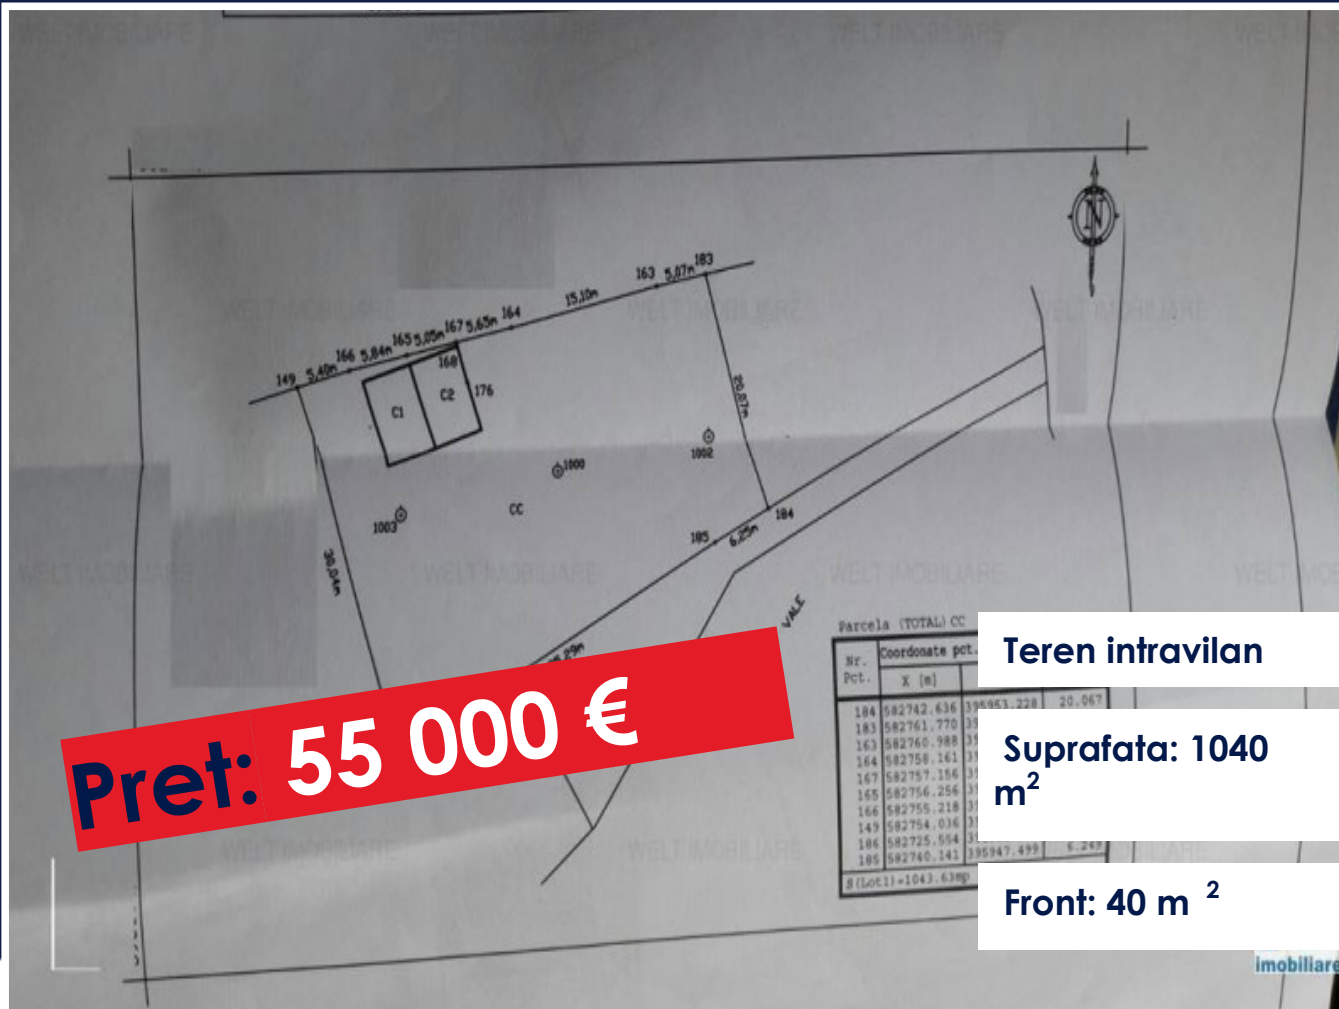

TEREN DE VANZARE, BORHANCI
ID: 13168

DE VANZARE

PERSONA DE CONTACT: BOGDAN PETRU
TEL.MOBIL: 0722.577386
EMAIL: office@weltimobiliare.ro