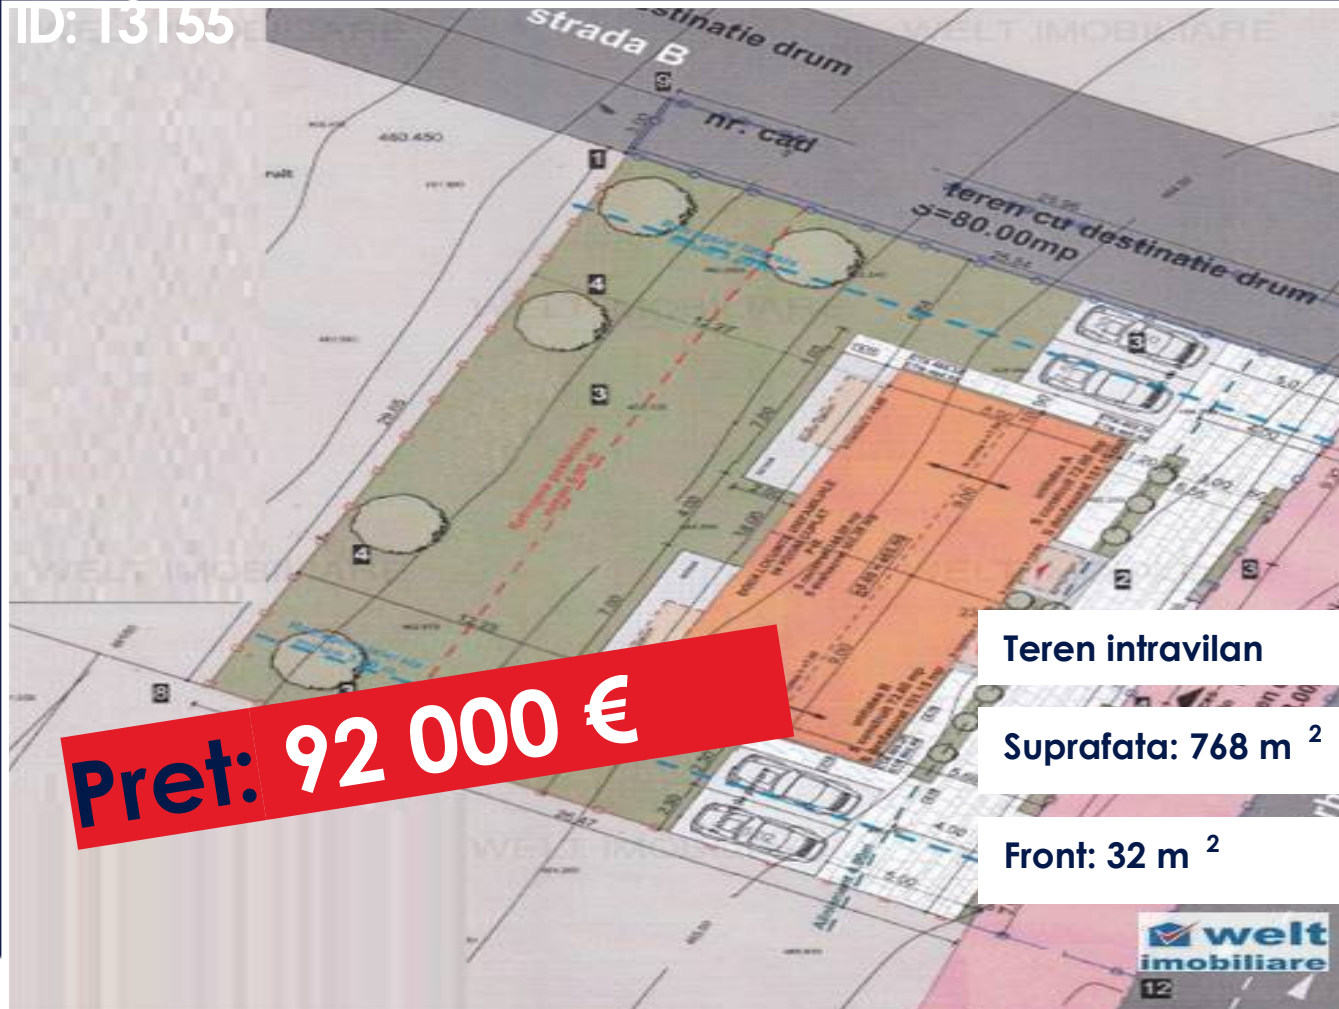

TEREN DE VANZARE IN BORHANCI, CU AUTORIZATIE DE CONSTRUCTIE PENTRU UN DUPLEX

DE VANZARE

ID: T3155

Pret: 92 000 €

Teren intravilan

Suprafata: 768 m²

Front: 32 m²

PERSOANA DE CONTACT: MIHAI-SEBASTIAN POP