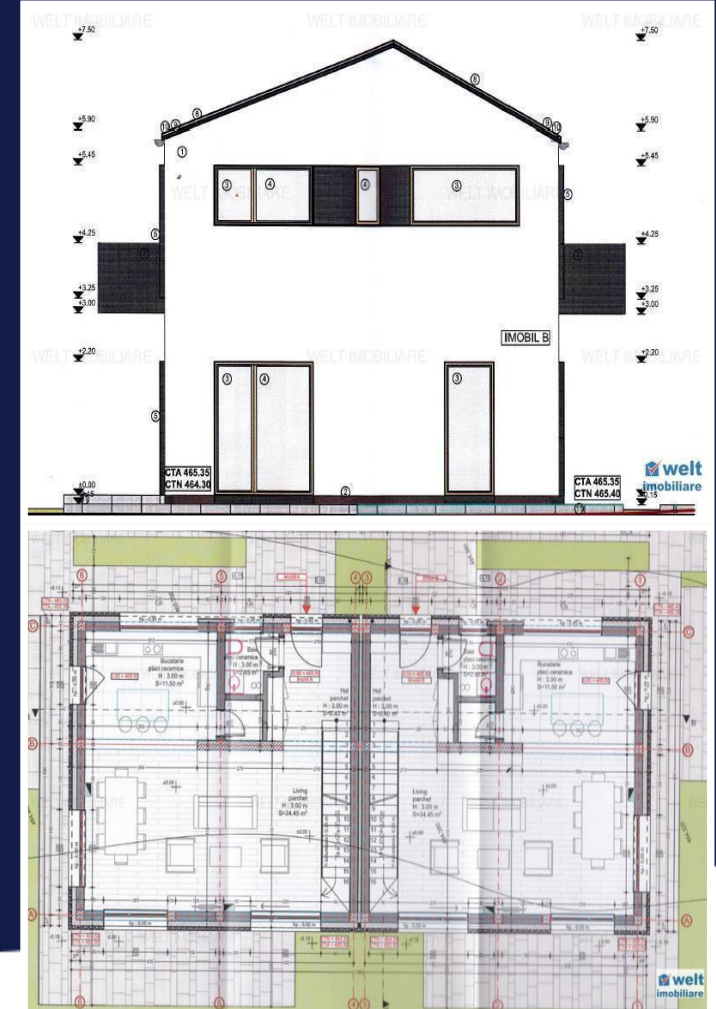

TEREN DE VANZARE IN BORHANCI, CU AUTORIZATIE DE CONSTRUCTIE PENTRU UN DUPLEX

DE VANZARE

ID: T3155

Pret: 92 000 €

Teren intravilan

Suprafata: 768 m²

Front: 32 m²

PERSOANA DE CONTACT: MIHAI-SEBASTIAN POP