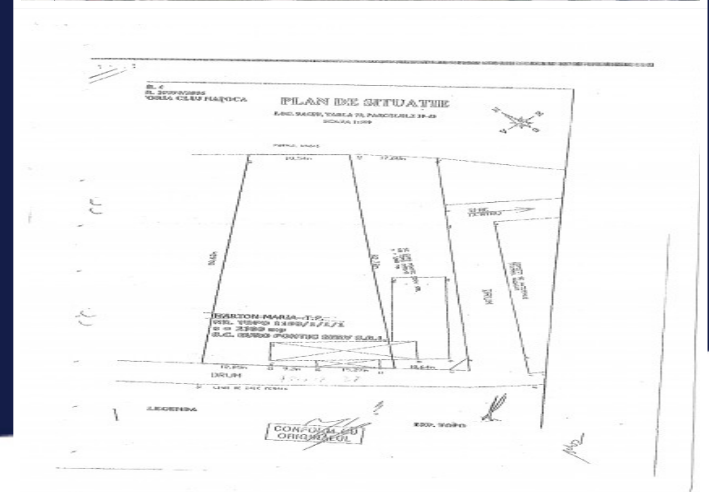

TEREN PENTRU CONSTRUCTII INDUSTRIALE
3600MP, BACIU ZONA PRODVINALCO
ID: P9187

DE VANZARE

Pret: 230 000 €

Teren intravilan

**Suprafata: 3600
m²**

Front: 45 m²

PERSOANA DE CONTACT: COTLIN BONTE

TEL.MOBIL: 0799.994041