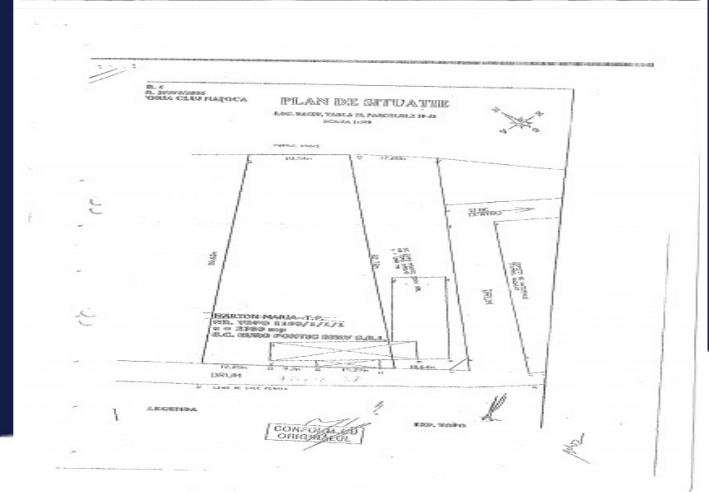

**TEREN PENTRU CONSTRUCTII INDUSTRIALE**  
**3600MP, BACIU ZONA PRODVINALCO**  
**ID: P9187**

**DE VANZARE**

**Pret: 230 000 €**

**Teren intravilan**

**Suprafata: 3600 m<sup>2</sup>**

**Front: 45 m<sup>2</sup>**