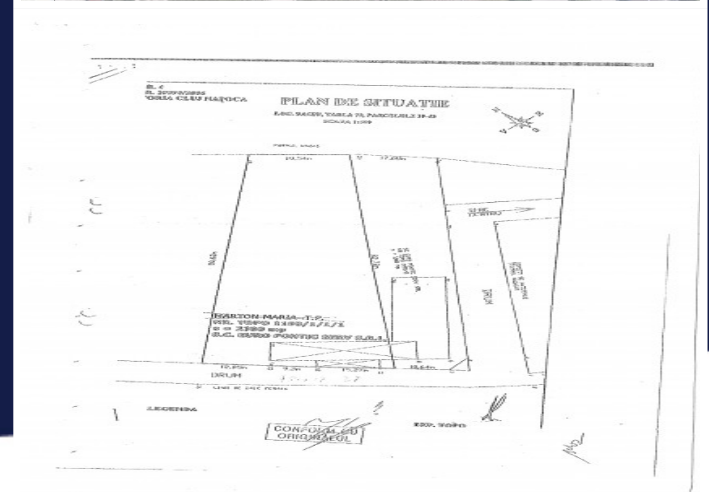

TEREN PENTRU CONSTRUCTII INDUSTRIALE
3600MP, BACIU ZONA PRODVINALCO
ID: P9187

DE VANZARE

Pret: 230 000 €

Teren intravilan

Suprafata: 3600 m²

Front: 45 m²

PERSOANA DE CONTACT: COTLIN BONTE

TEL.MOBIL: 0799.994041