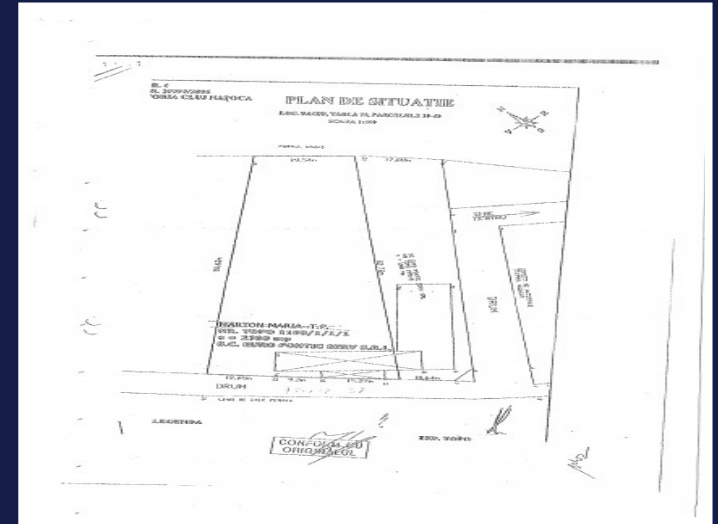

TEREN PENTRU CONSTRUCTII INDUSTRIALE
2300MP, BACIU ZONA PRODVINALCO
ID: P7320

DE VANZARE

Pret: 103 500 €

Teren intravilan

Suprafata: 2300
m²

Front: 37 m²

PERSOANA DE CONTACT: COTLIN BONTE

TEL.MOBIL: 0799.994041