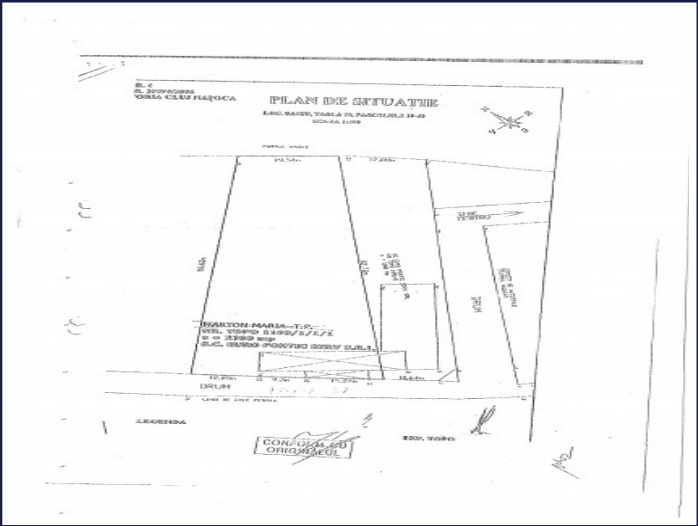

TEREN PENTRU CONSTRUCTII INDUSTRIALE
2300MP, BACIU ZONA PRODVINALCO
ID: P7320

DE VANZARE

Pret: 103 500 €

Teren intravilan

Suprafata: 2300 m²

Front: 37 m²

PERSOANA DE CONTACT: COTLIN BONTE
TEL.MOBIL: 0799.994041
EMAIL: office@weltimobiliare.ro