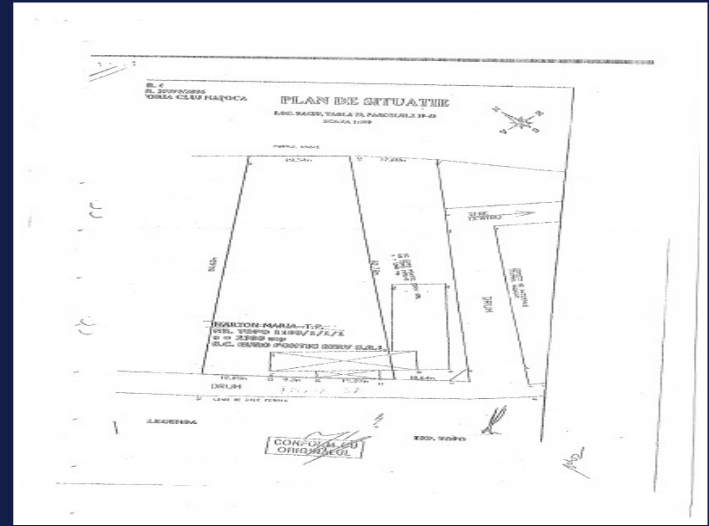

**TEREN PENTRU CONSTRUCTII INDUSTRIALE**  
**2300MP, BACIU ZONA PRODVINALCO**  
**ID: P7320**

**DE VANZARE**

**Pret: 103 500 €**

**Teren intravilan**

**Suprafata: 2300 m<sup>2</sup>**

**Front: 37 m<sup>2</sup>**