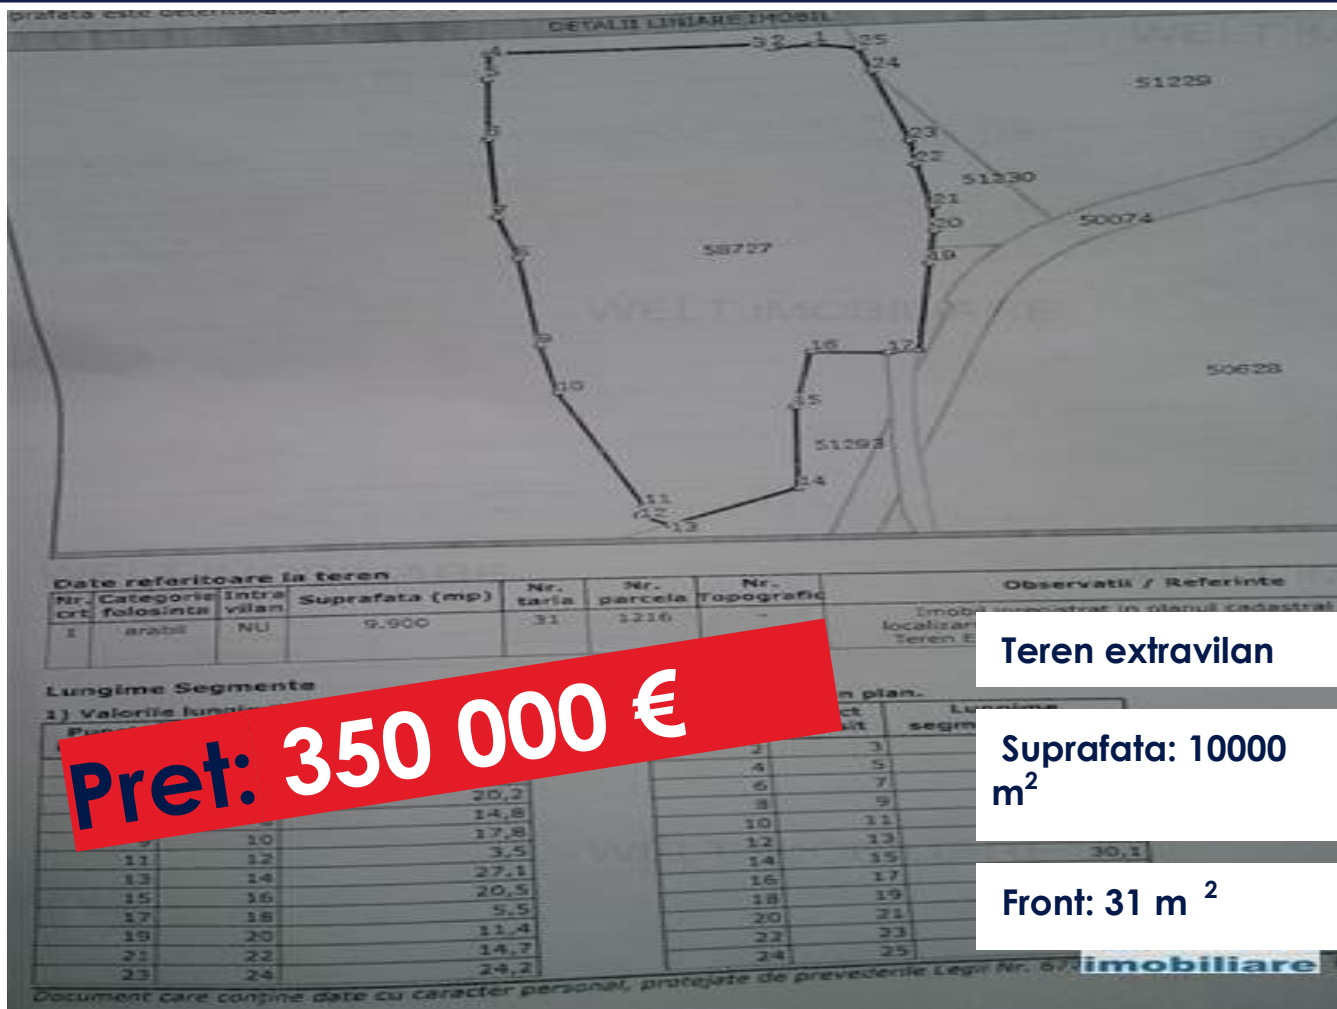

**VANZARE TEREN INDUSTRIAL 10.000MP, PARC  
INDUSTRIAL APAHIDA  
ID: P10682**

# DE VANZARE

Teren extravilan

Suprafata: 10000 m<sup>2</sup>

Front: 31 m<sup>2</sup>

**PERSOANA DE CONTACT: COTLIN BONTE**  
**TEL.MOBIL: 0799.994041**  
**EMAIL: office@weltimobiliare.ro**