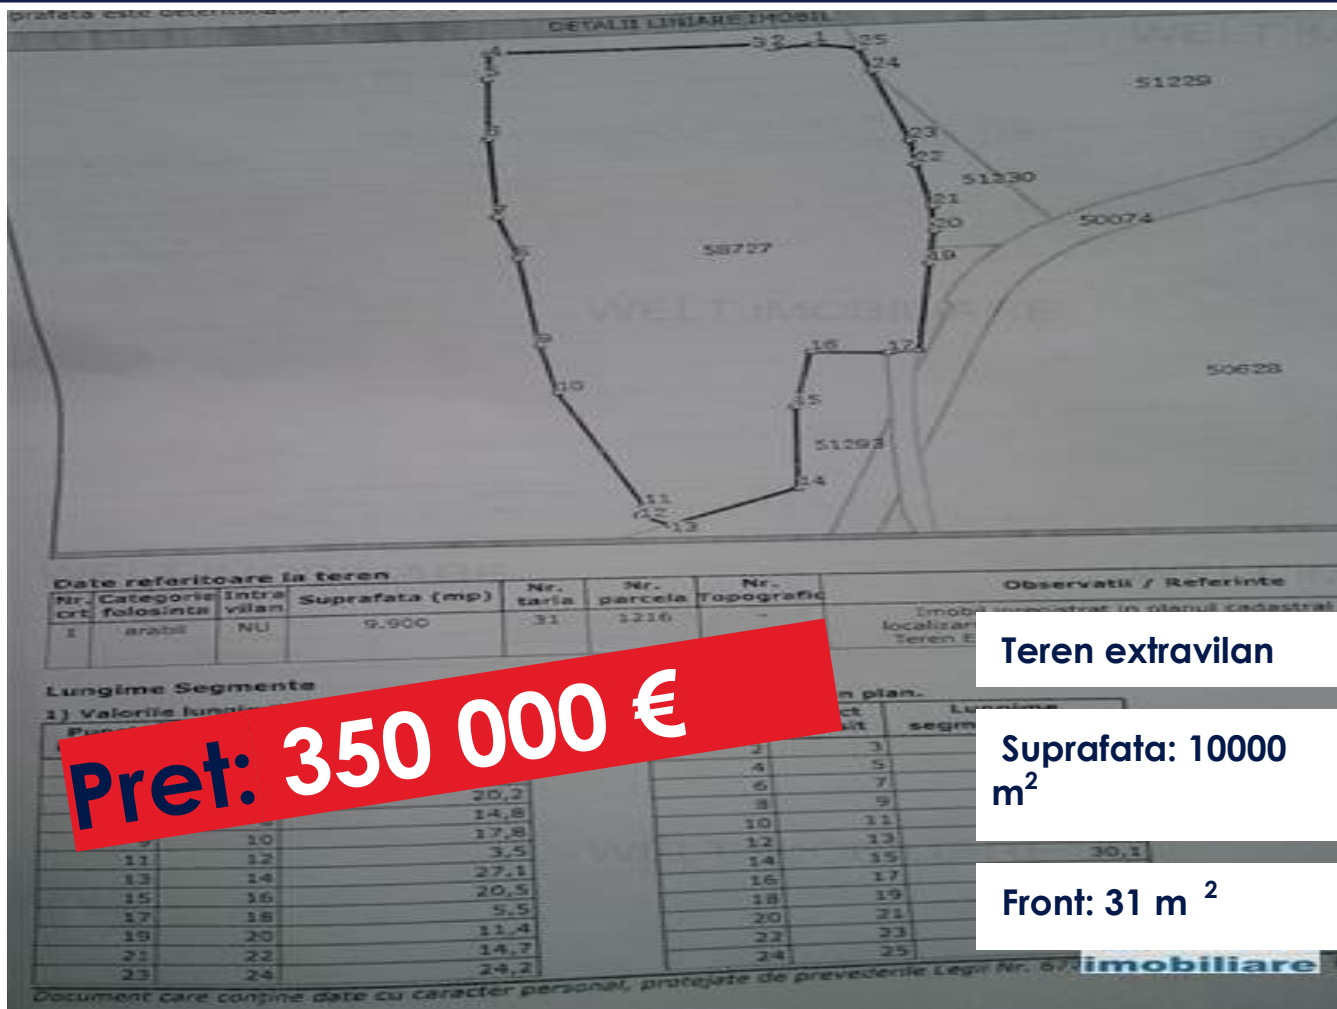

**VANZARE TEREN INDUSTRIAL 10.000MP, PARC
INDUSTRIAL APAHIDA
ID: P10682**

DE VANZARE

Teren extravilan

Suprafata: 10000 m²

Front: 31 m²