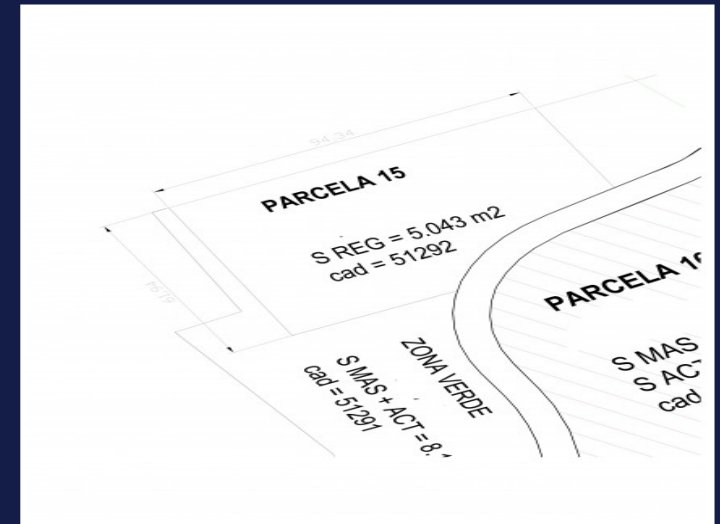

**VANZARE TEREN PENTRU CONSTRUCTIE
INDUSTRIALA, PARC INDUSTRIAL APAHIDA
ID: P9983**

DE VANZARE

Pret: 226 935 €

Teren intravilan

**Suprafata: 5043
m²**

Front: 94 m²

PERSOANA DE CONTACT: COTLIN BONTE

TEL.MOBIL: 0799.994041