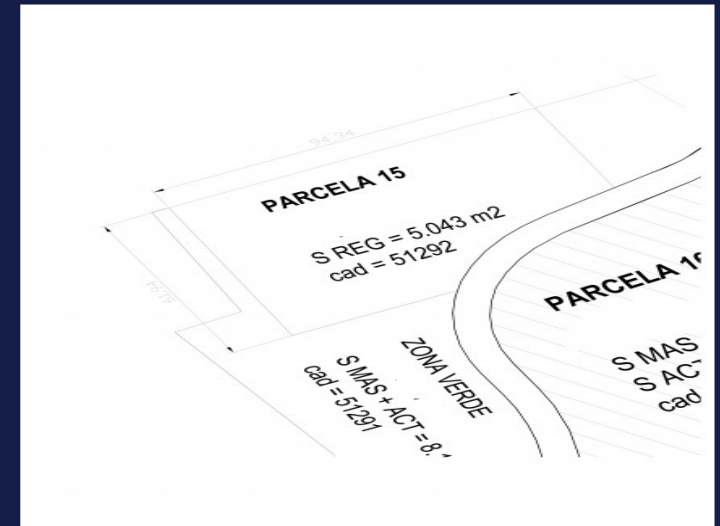

**VANZARE TEREN PENTRU CONSTRUCTIE
INDUSTRIALA, PARC INDUSTRIAL APAHIDA
ID: P9983**

DE VANZARE

Pret: 226 935 €

Teren intravilan

**Suprafata: 5043
m²**

Front: 94 m²

PERSOANA DE CONTACT: COTLIN BONTE

TEL.MOBIL: 0799.994041