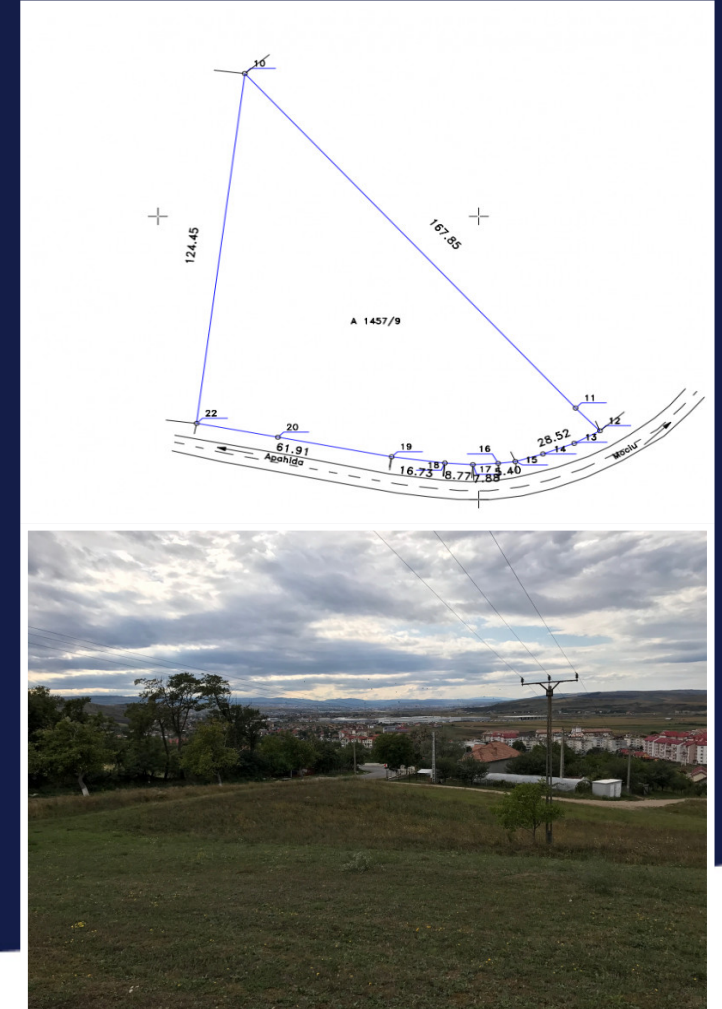

TEREN DE VANZARE IN APAHIDA, ZONA
OMNIA, 8700 MP, FRONT DE 100 ML LA
ASFALT

DE VANZARE

ID: P6573

Pret: 350 000 €

Teren intravilan

Suprafata: 8700
m²

Front: 100 m²

PERSOANA DE CONTACT: MIHAI-SEBASTIAN POP
TEL.MOBIL: 0727.228818
EMAIL: office@weltimobiliare.ro