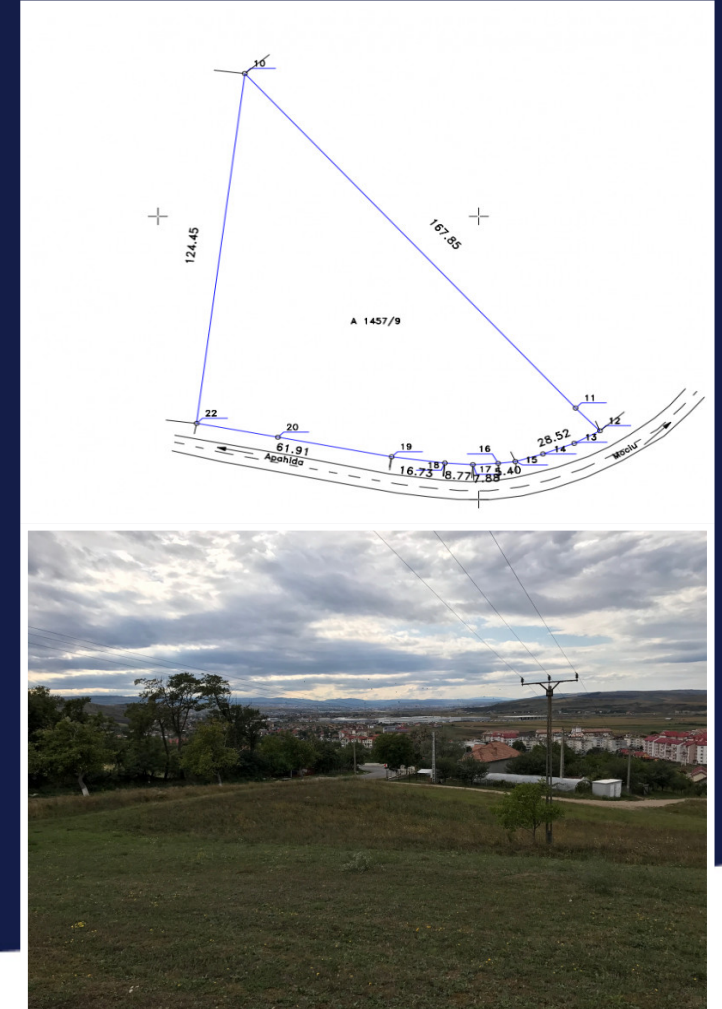

TEREN DE VANZARE IN APAHIDA, ZONA
OMNIA, 8700 MP, FRONT DE 100 ML LA
ASFALT

DE VANZARE

ID: P6573

Pret: 417 600 €

Teren intravilan

Suprafata: 8700
m²

Front: 100 m²

PERSOANA DE CONTACT: MIHAI-SEBASTIAN POP