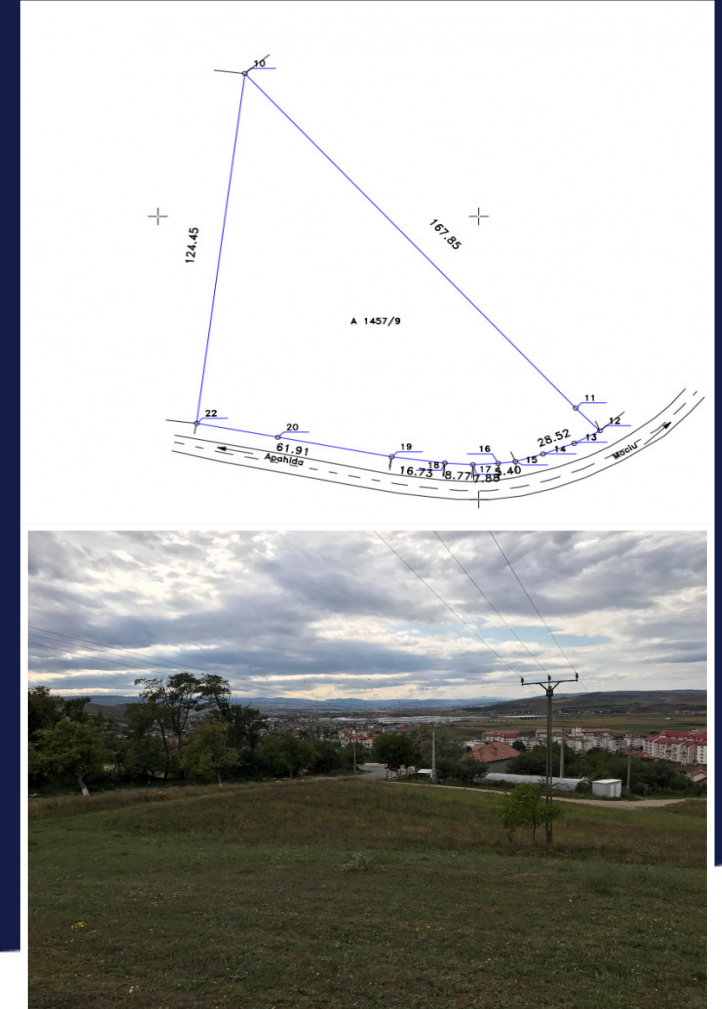

TEREN DE VANZARE IN APAHIDA, ZONA
OMNIA, 8700 MP, FRONT DE 100 ML LA
ASFALT

DE VANZARE

ID: P6573

Pret: 380 000 €

Teren intravilan

Suprafata: 8700
m²

Front: 100 m²

PERSOANA DE CONTACT: MIHAI-SEBASTIAN POP