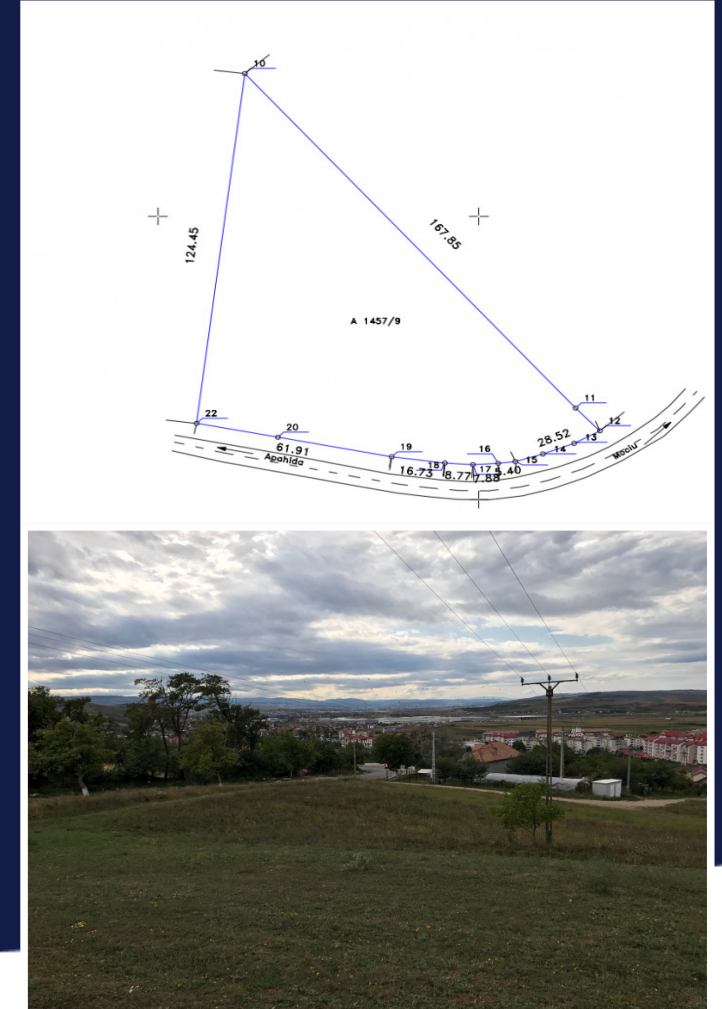

**TEREN DE VANZARE IN APAHIDA, ZONA
OMNIA, 8700 MP, FRONT DE 100 ML LA
ASFALT**

DE VANZARE

ID: P6573

Pret: 350 000 €

Teren intravilan

**Suprafata: 8700
m²**

Front: 100 m²

PERSOANA DE CONTACT: MIHAI-SEBASTIAN POP