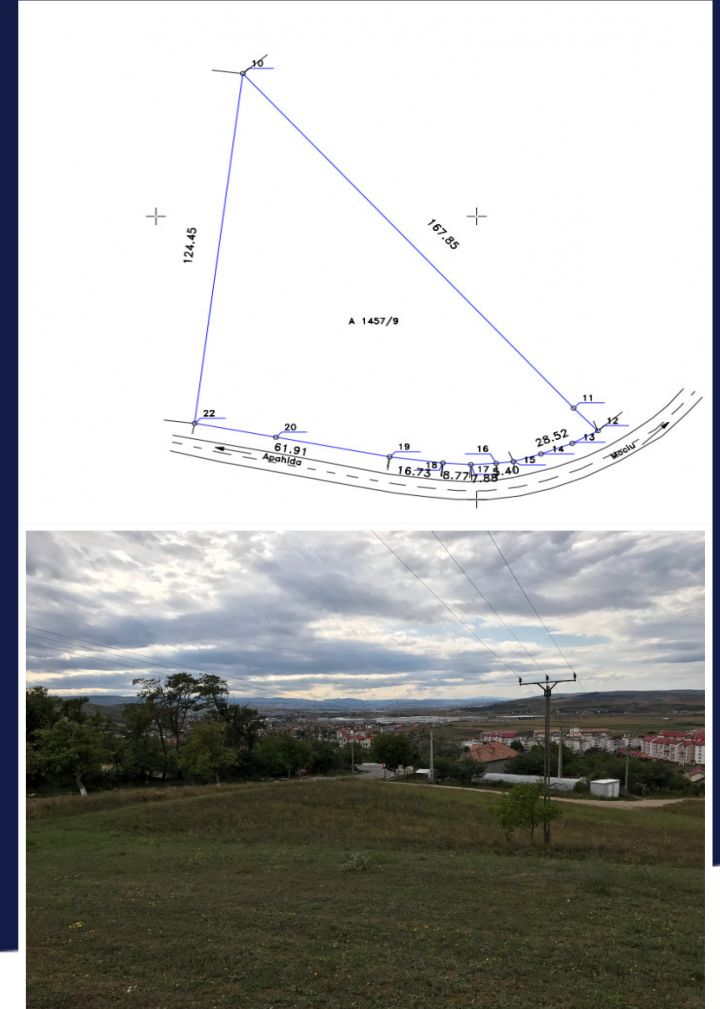

TEREN DE VANZARE IN APAHIDA, ZONA
OMNIA, 8700 MP, FRONT DE 100 ML LA
ASFALT

DE VANZARE

ID: P6573

Pret: 350 000 €

Teren intravilan

Suprafata: 8700
m²

Front: 100 m²

PERSOANA DE CONTACT: MIHAI-SEBASTIAN POP