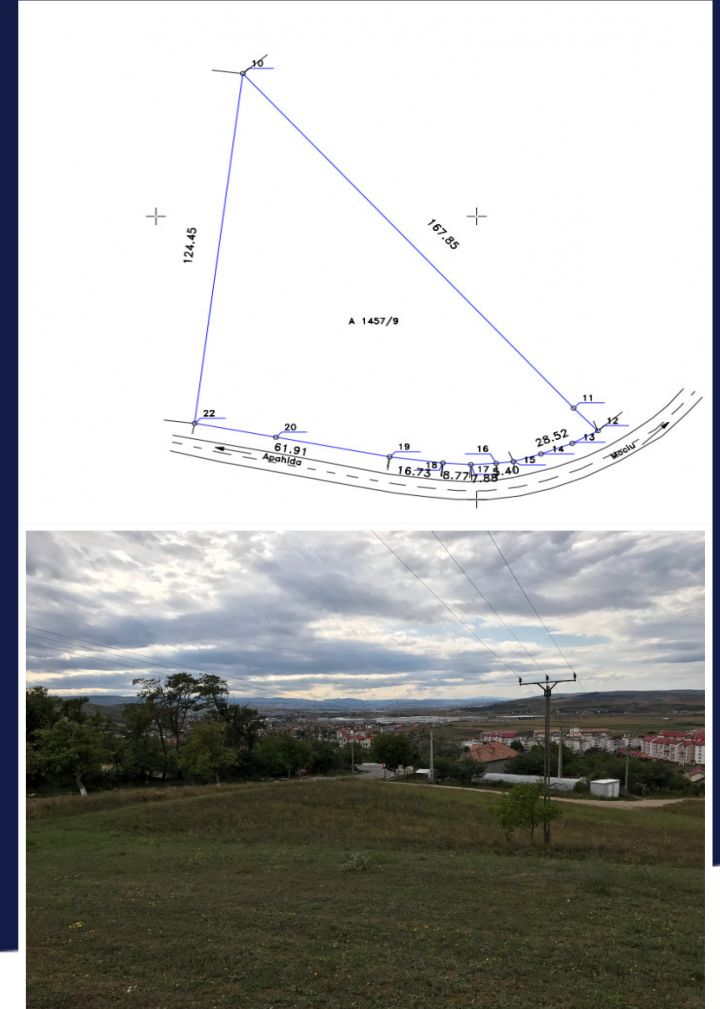

TEREN DE VANZARE IN APAHIDA, ZONA
OMNIA, 8700 MP, FRONT DE 100 ML LA
ASFALT

DE VANZARE

ID: P6573

Pret: 350 000 €

Teren intravilan

Suprafata: 8700
m²

Front: 100 m²

PERSOANA DE CONTACT: BOGDAN PETRU