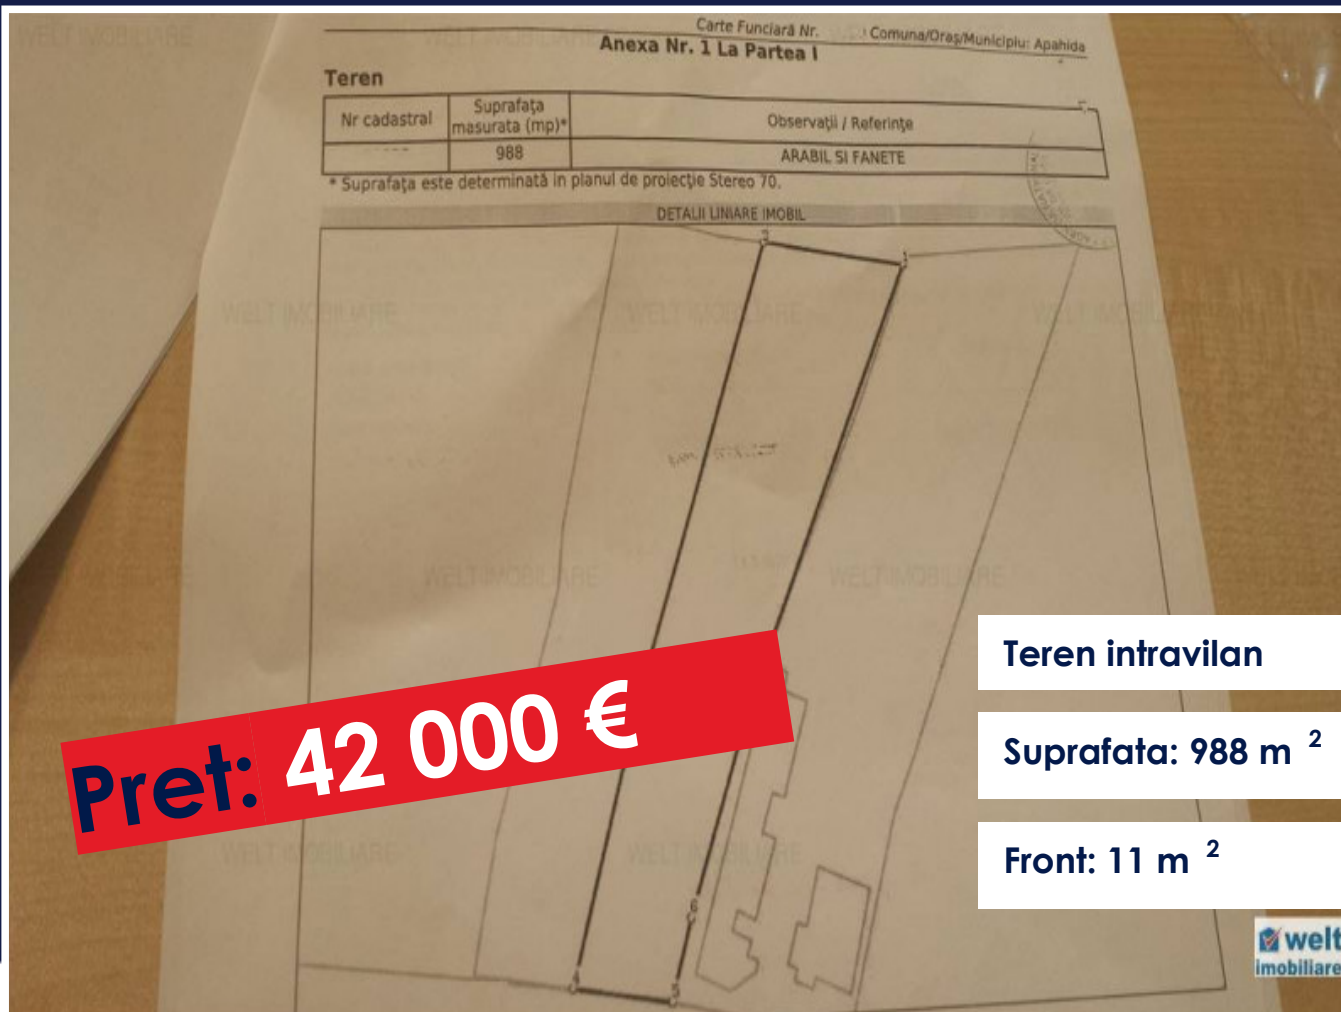

**TEREN DE VANZARE, APAHIDA,  
CLUJ-NAPOCA  
ID: 1317Q**

**DE VANZARE**

**Teren intravilan**

**Suprafata: 988 m<sup>2</sup>**

**Front: 11 m<sup>2</sup>**

**PERSOANA DE CONTACT: BOGDAN PETRU**

**TEL.MOBIL: 0722.577386**