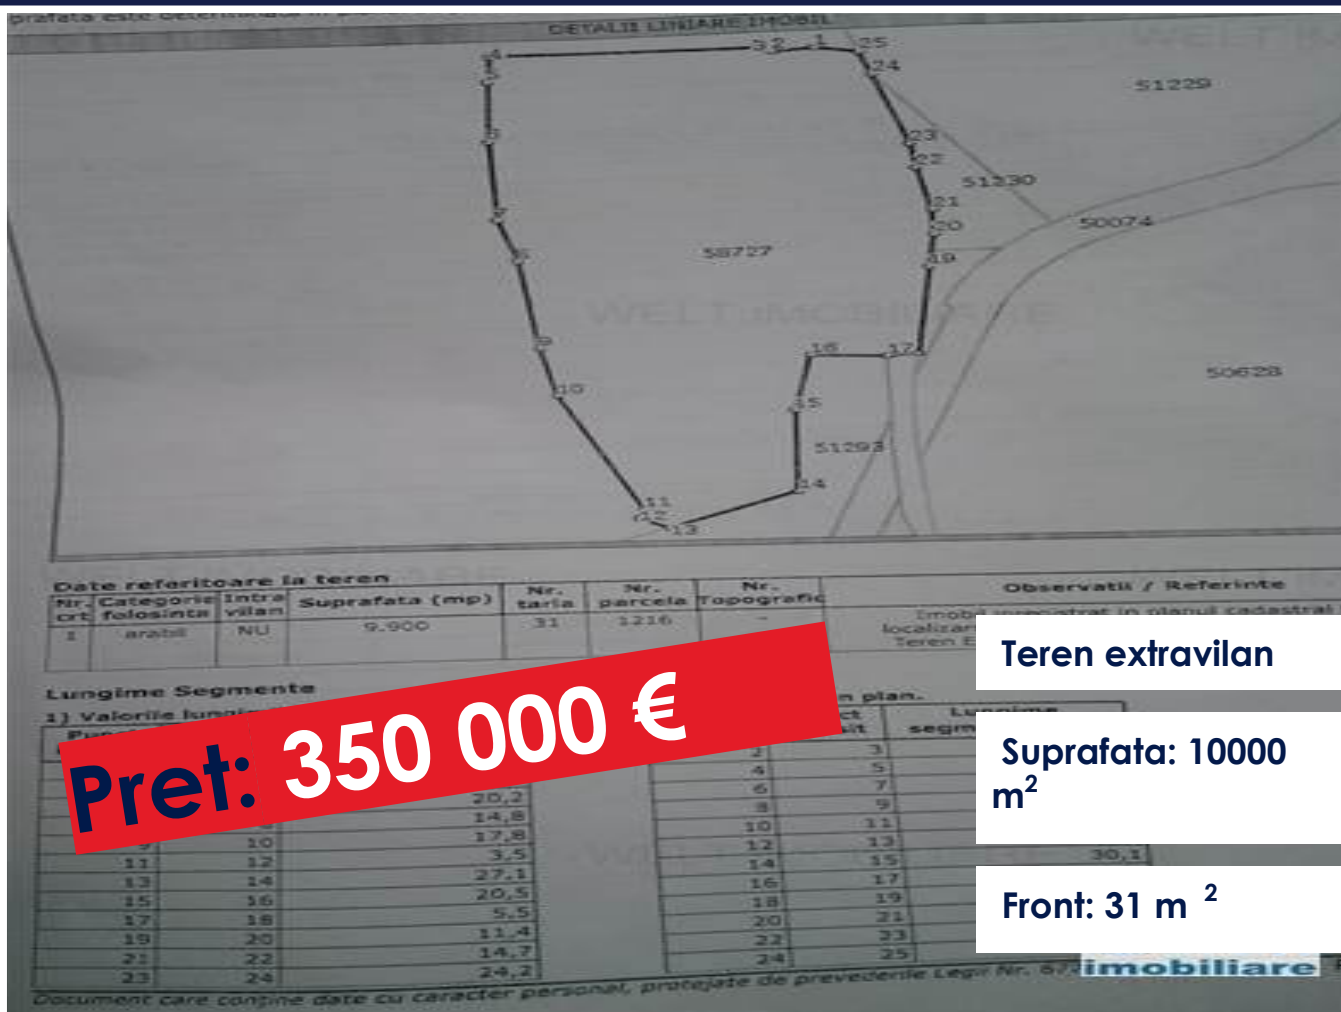

**VANZARE TEREN INDUSTRIAL, 1HA, DRUM
ASFALTAT, ZONA INDUSTRIALA, APAHIDA
ID: 1314S**

DE VANZARE

Teren extravilan

Suprafata: 10000 m²

Front: 31 m²

PERSOANA DE CONTACT: COTLIN BONTE

TEL.MOBIL: 0799.994041

EMAIL: office@weltimobiliare.ro