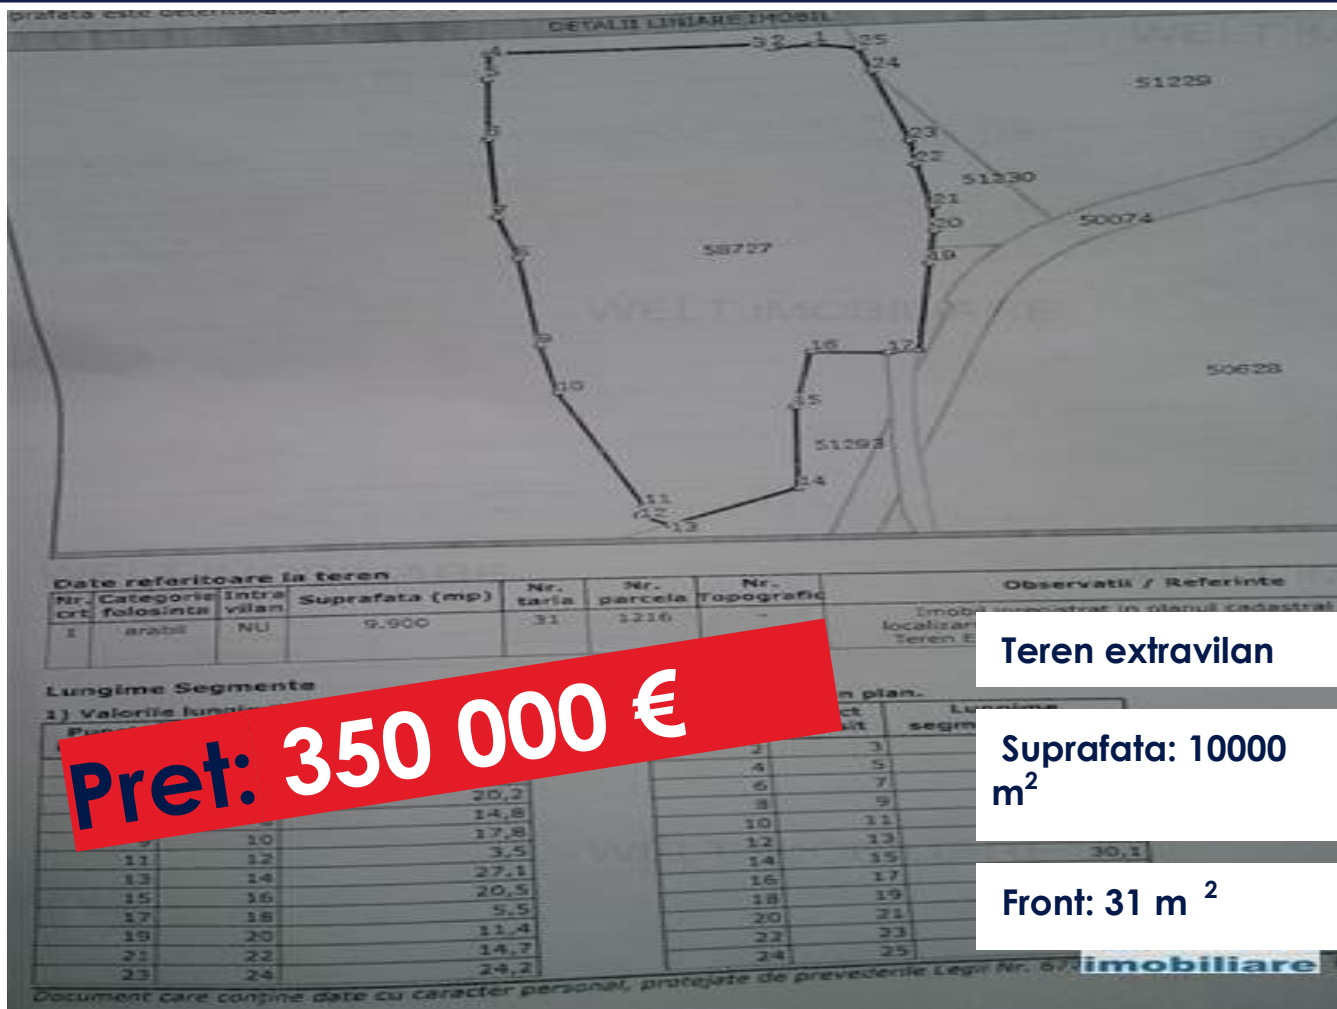

**VANZARE TEREN INDUSTRIAL, 1HA, DRUM
ASFALTAT, ZONA INDUSTRIALA, APAHIDA
ID: 1314S**

DE VANZARE

Teren extravilan

Suprafata: 10000 m²

Front: 31 m²

PERSOANA DE CONTACT: COTLIN BONTE

TEL.MOBIL: 0799.994041

EMAIL: office@weltimobiliare.ro