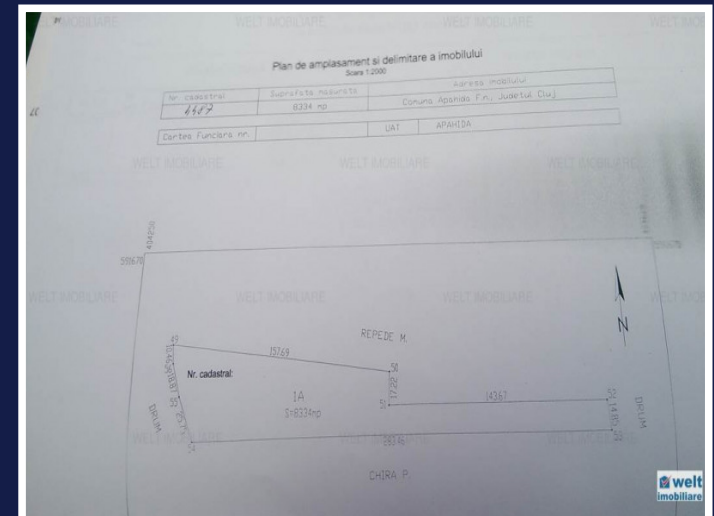

**VANZARE TEREN INDUSTRIAL 8334 MP,
APAHIDA, CLUJ
ID: 1314U**

DE VANZARE

Pret: 416 700 €

Teren intravilan

**Suprafata: 8334
m²**

Front: 40 m²

PERSOANA DE CONTACT: CĂTĂLIN BONTE

TEL.MOBIL: 0799.994041