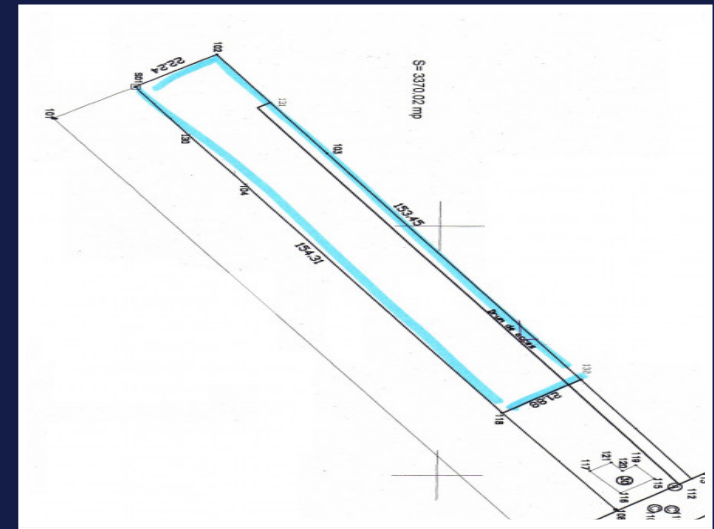

**TEREN DE VANZARE IN ANDREI MURESANU,  
3378 MP, INCADRARE LIU  
ID: P7670**

**DE VANZARE**

**Pret: 460 000 €**

**Teren intravilan**

**Suprafata: 3400  
m<sup>2</sup>**

**Front: 22 m<sup>2</sup>**

**PERSOANA DE CONTACT: MIHAI-SEBASTIAN POP**