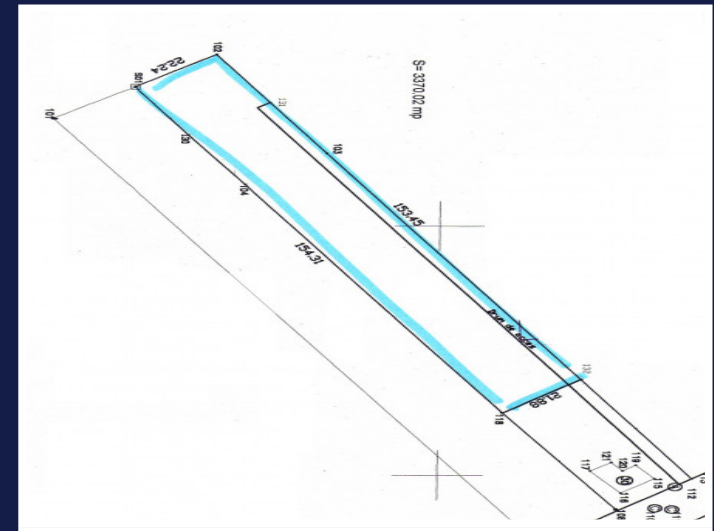

TEREN DE VANZARE IN ANDREI MURESANU,  
3378 MP, INCADRARE LIU  
ID: P7670

DE VANZARE

**Pret: 460 000 €**

Teren intravilan

Suprafata: 3400  
m<sup>2</sup>

Front: 22 m<sup>2</sup>

PERSOANA DE CONTACT: MIHAI-SEBASTIAN POP