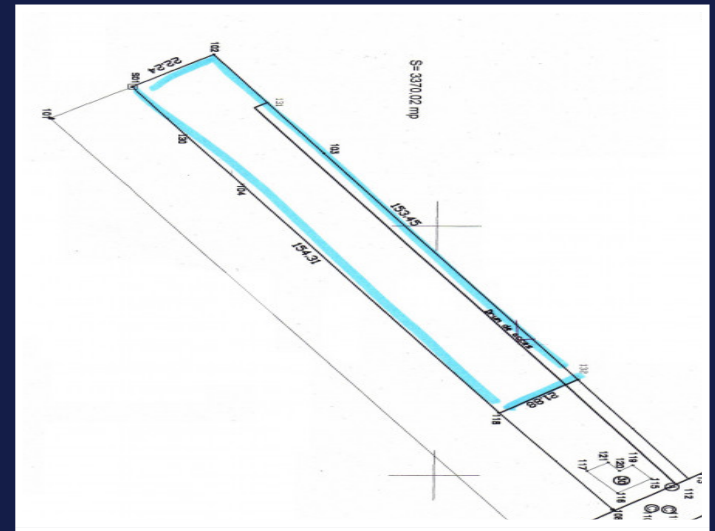

**TEREN DE VANZARE IN ANDREI MURESANU,  
3378 MP, INCADRARE LIU  
ID: P7670**

**DE VANZARE**

**Pret: 460 000 €**

**Teren intravilan**

**Suprafata: 3400  
m<sup>2</sup>**

**Front: 22 m<sup>2</sup>**

**PERSOANA DE CONTACT: MIHAI-SEBASTIAN POP**