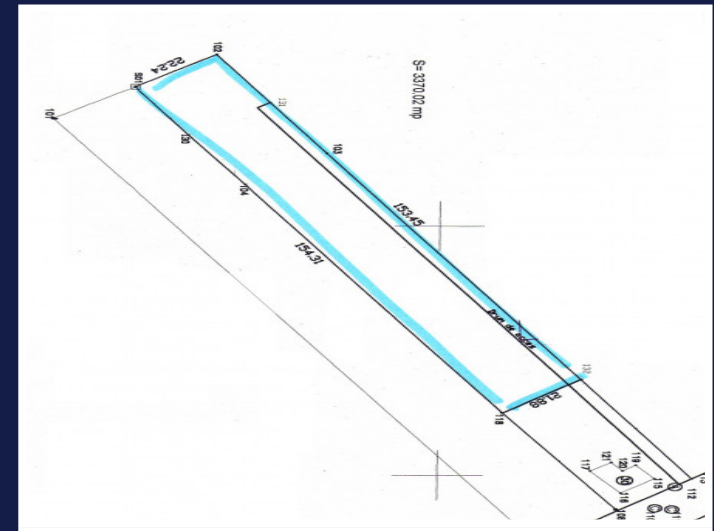

**TEREN DE VANZARE IN ANDREI MURESANU,
3378 MP, INCADRARE LIU
ID: P7670**

DE VANZARE

Pret: 460 000 €

Teren intravilan

**Suprafata: 3400
m²**

Front: 22 m²

PERSOANA DE CONTACT: MIHAI-SEBASTIAN POP

TEL.MOBIL: 0727.228818