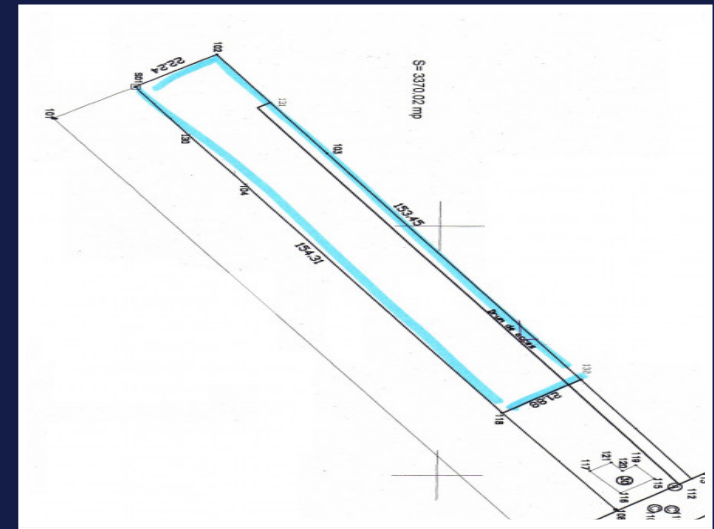

**TEREN DE VANZARE IN ANDREI MURESANU,
3378 MP, INCADRARE LIU
ID: P7670**

DE VANZARE

Pret: 460 000 €

Teren intravilan

**Suprafata: 3400
m²**

Front: 22 m²

PERSOANA DE CONTACT: MIHAI-SEBASTIAN POP

TEL.MOBIL: 0727.228818