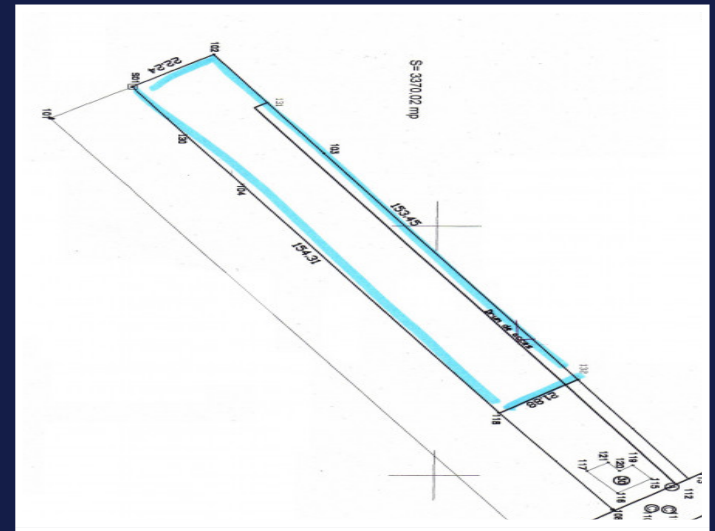

**TEREN DE VANZARE IN ANDREI MURESANU,
3378 MP, INCADRARE LIU
ID: P7670**

DE VANZARE

Pret: 460 000 €

Teren intravilan

**Suprafata: 3400
m²**

Front: 22 m²

PERSOANA DE CONTACT: MIHAI-SEBASTIAN POP

TEL.MOBIL: 0727.228818