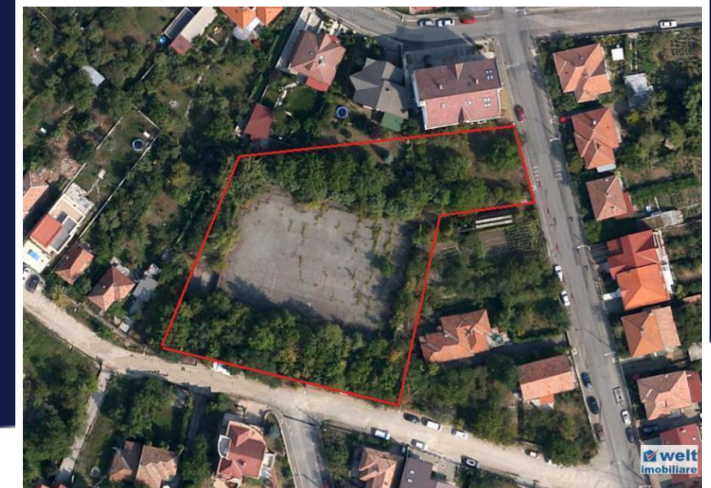

**TEREN IN ANDREI MURESANU, 4660 MP,
FRONT LA 2 STRAZI, POZITIE DEOSEBITA
ID: 130N9**

DE VANZARE

Pret: 2 500 000 €

Teren intravilan

**Suprafata: 4660
m²**

Front: 40 m²

PERSOANA DE CONTACT: MIHAI-SEBASTIAN POP