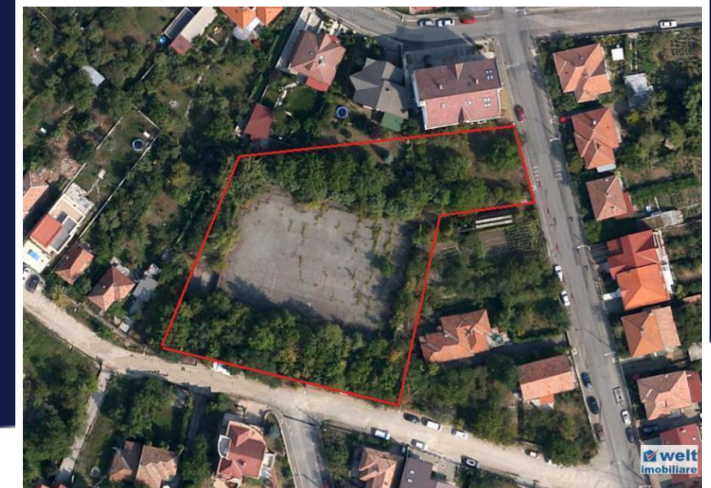

TEREN IN ANDREI MURESANU, 4660 MP,  
FRONT LA 2 STRAZI, POZITIE DEOSEBITA  
ID: 130N9

DE VANZARE

Pret: 2 500 000 €

Teren intravilan

Suprafata: 4660  
m<sup>2</sup>

Front: 40 m<sup>2</sup>

PERSOANA DE CONTACT: MIHAI-SEBASTIAN POP