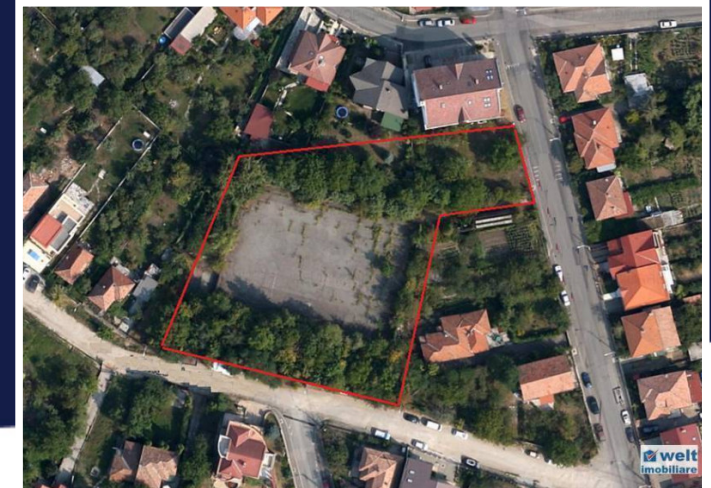

**TEREN IN ANDREI MURESANU, 4660 MP,  
FRONT LA 2 STRAZI, POZITIE DEOSEBITA  
ID: 130N9**

**DE VANZARE**

**Pret: 2 143 600 €**

**Teren intravilan**

**Suprafata: 4660  
m<sup>2</sup>**

**Front: 40 m<sup>2</sup>**