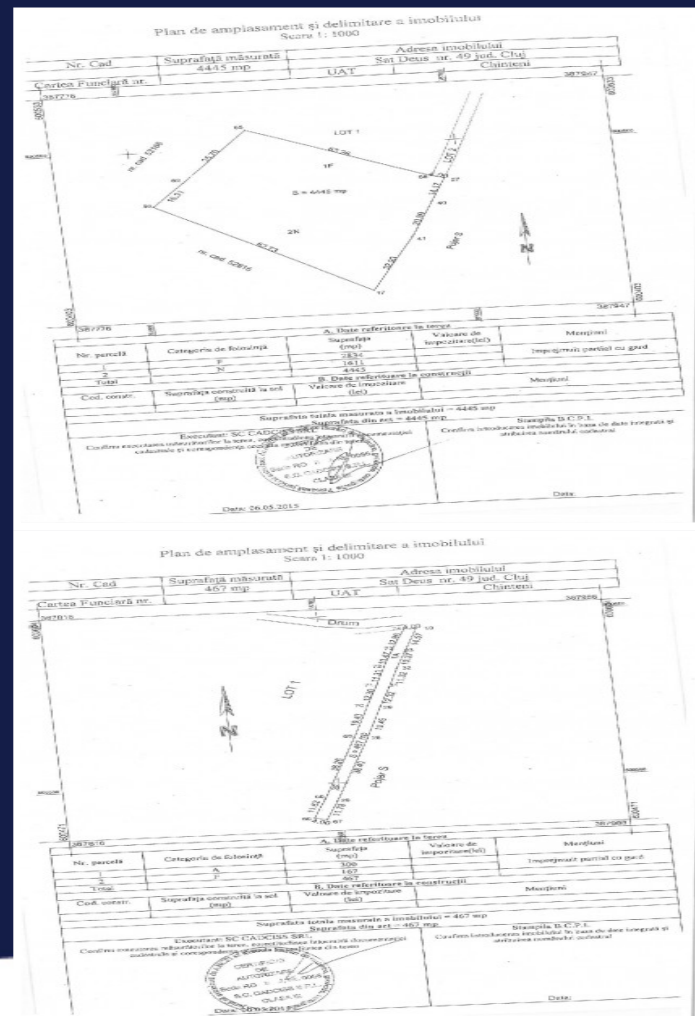

**Pret: 26 000 €**

**Teren intravilan**

**Suprafata: 4912 m<sup>2</sup>**

**Front: 65 m<sup>2</sup>**

**PERSOANA DE CONTACT: BOGDAN PETRU**  
**TEL.MOBIL: 0722.577386**  
**EMAIL: office@weltimobiliare.ro**