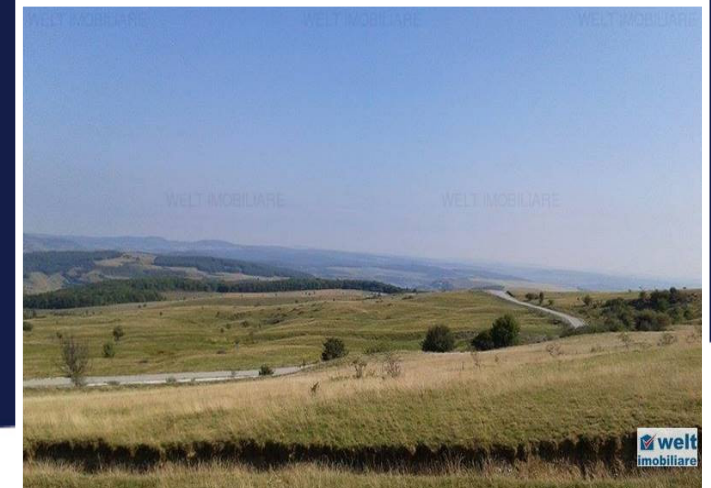

**VANZARE TEREN 84549 PARCELABIL IN
PARCELE 500 MP, SITUAT IN CHINTENI
ID: 1315M**

DE VANZARE

Pret: 676 392 €

Teren intravilan

**Suprafata: 84549
m²**

Front: 20 m²

PERSOANA DE CONTACT: ANDREI COSTESCU

TEL.MOBIL: 0737.040015