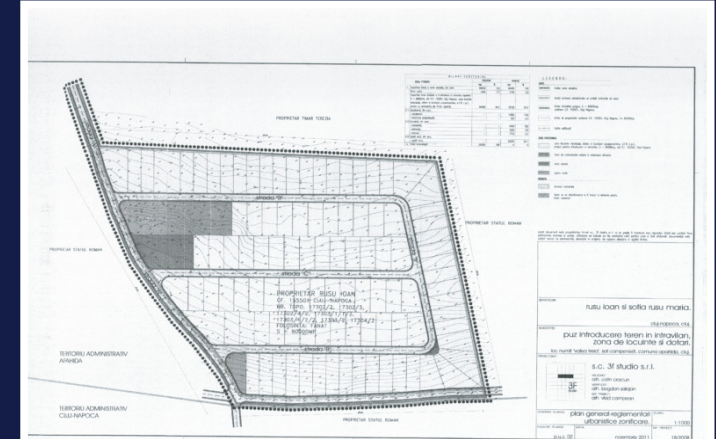

TEREN INTRAVILAN DE CONSTRUCTII, 80.000MP, CAMPENESTI LANGA CLUJ-NAPOCA

DE VANZARE

ID: PT2239

Pret: 1 600 000 €

Teren intravilan

**Suprafata: 80000
m²**

Front: 305 m²

PERSOANA DE CONTACT: BOGDAN PETRU

TEL.MOBIL: 0722.577386

EMAIL: office@weltimobiliare.ro