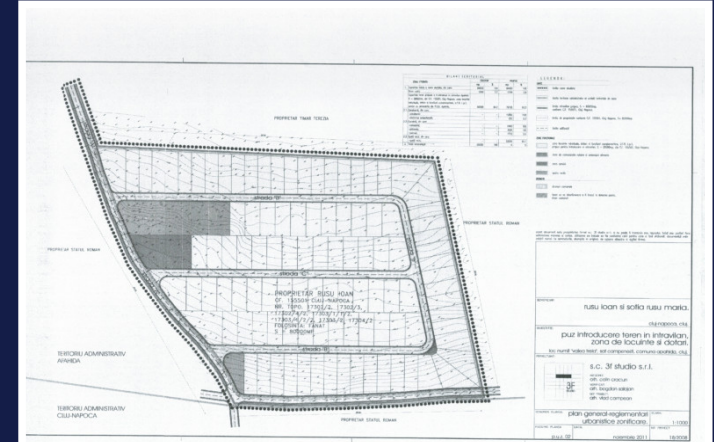

TEREN INTRAVILAN DE CONSTRUCTII, 80.000MP, CAMPENESTI LANGA CLUJ-NAPOCA

DE VANZARE

ID: PT2239

Pret: 1 600 000 €

Teren intravilan

**Suprafata: 80000
m²**

Front: 305 m²

PERSOANA DE CONTACT: ERVIN CSIKI

TEL.MOBIL: 0727.722245

EMAIL: office@weltimobiliare.ro