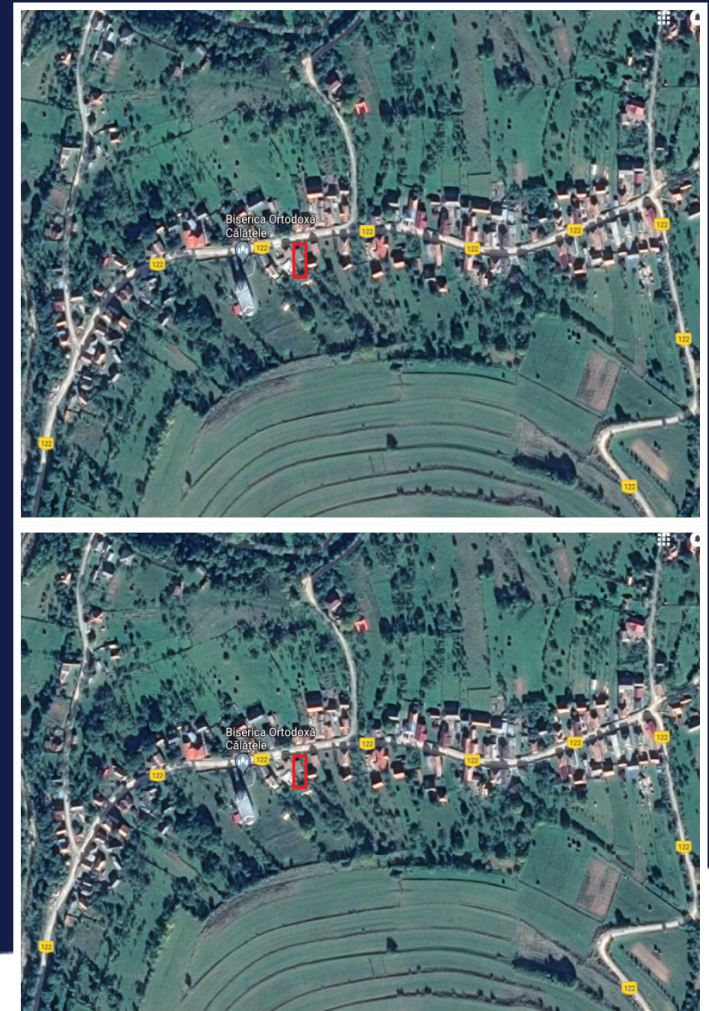

**TEREN DE VANZARE IN CALATELE SAT, DRUM
ASFALTAT, 850 MP, IDEAL CASA DE VACANTA
ID: P7966**

DE VANZARE

Pret: 7 000 €

Teren intravilan

Suprafata: 850 m²

Front: 12 m²

PERSOANA DE CONTACT: MIHAI-SEBASTIAN POP