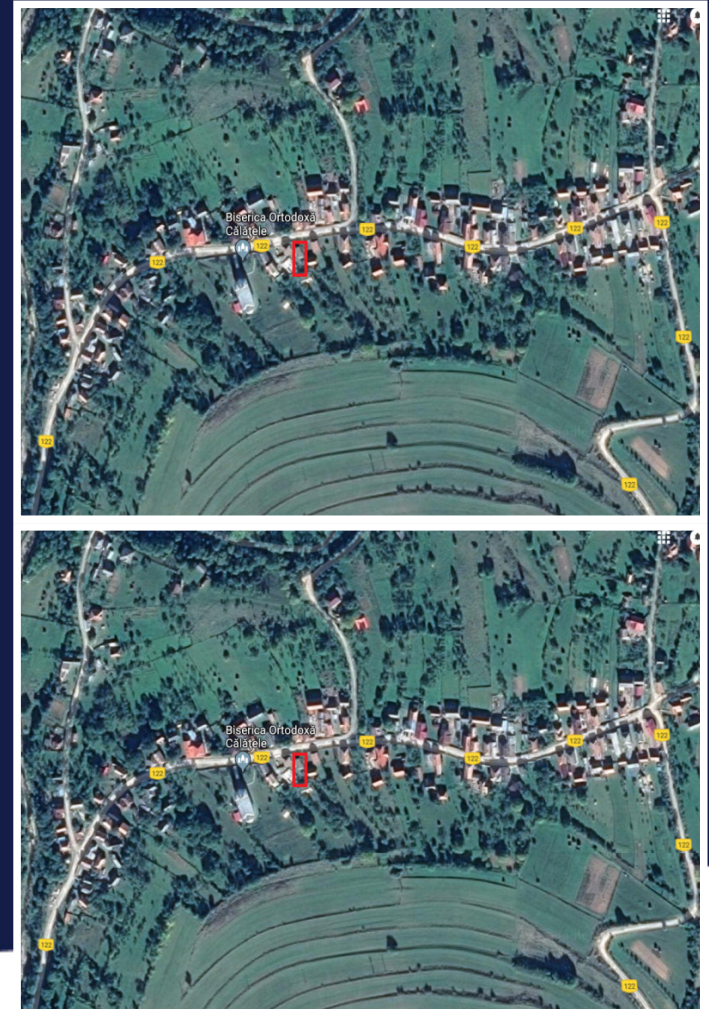

**TEREN DE VANZARE IN CALATELE SAT, DRUM
ASFALTAT, 850 MP, IDEAL CASA DE VACANTA
ID: P7966**

DE VANZARE

Pret: 9 000 €

Teren intravilan

Suprafata: 850 m²

Front: 12 m²

PERSOANA DE CONTACT: MIHAI-SEBASTIAN POP