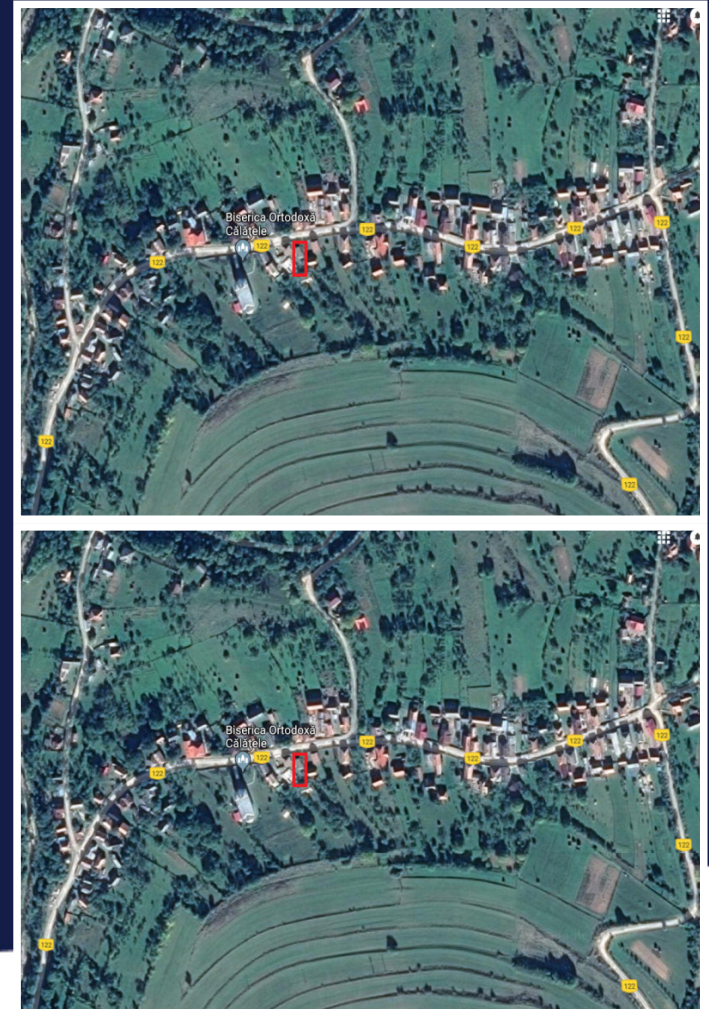

**TEREN DE VANZARE IN CALATELE SAT, DRUM
ASFALTAT, 850 MP, IDEAL CASA DE VACANTA
ID: P7966**

DE VANZARE

Pret: 7 000 €

Teren intravilan

Suprafata: 850 m²

Front: 12 m²

PERSOANA DE CONTACT: MIHAI-SEBASTIAN POP