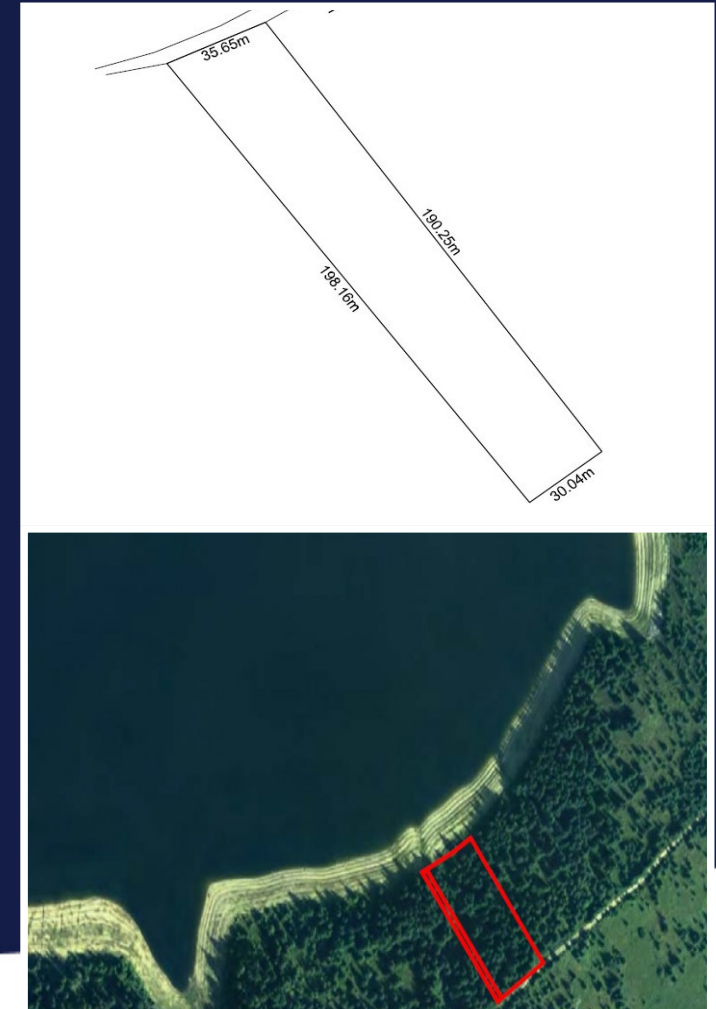

TEREN INTRAVILAN 6300 MP , LACUL BELIS
ID: P9154

DE VANZARE

PERSOANA DE CONTACT: COSMIN ROȘCA
TEL.MOBIL: 0737.040018
EMAIL: office@weltimobiliare.ro