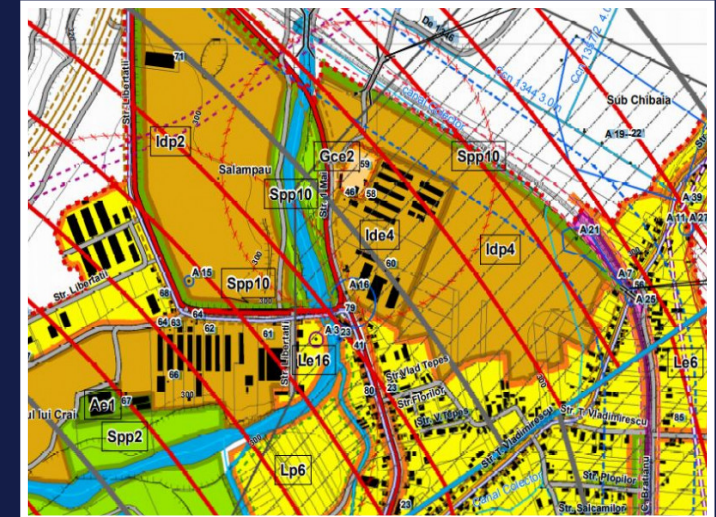

TEREN INTRAVILAN PENTRU HALA, APAHIDA
ID: P17701

DE VANZARE

PERSOANA DE CONTACT: RAUL DOLEANU
TEL.MOBIL: 0737.040014
EMAIL: office@weltimobiliare.ro