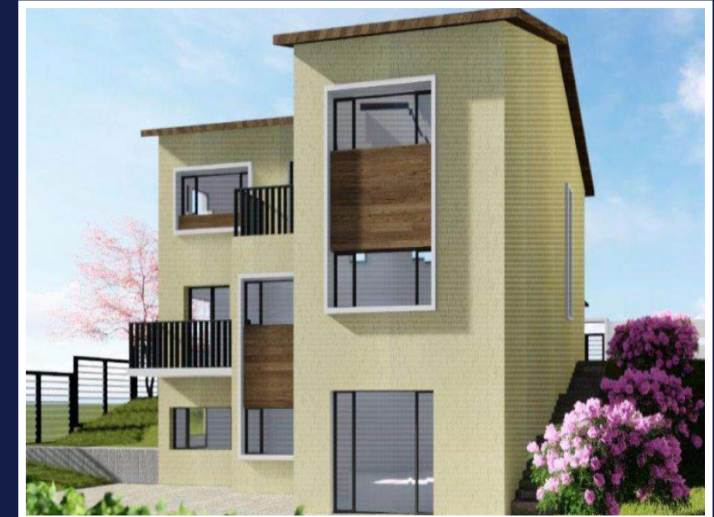

CASA INDIVIDUALA, 8 CAMERE, 269MP UTILI,  
CURTE AMENAJATA, ZONA CAMPULUI  
ID: P8235

DE VANZARE

Supr. utila: 269 m<sup>2</sup>

Nr. camere: 8

Nr. bai: 5

Supr. teren: 454 m<sup>2</sup>

PERSOANA DE CONTACT: MARIANA STANCIU