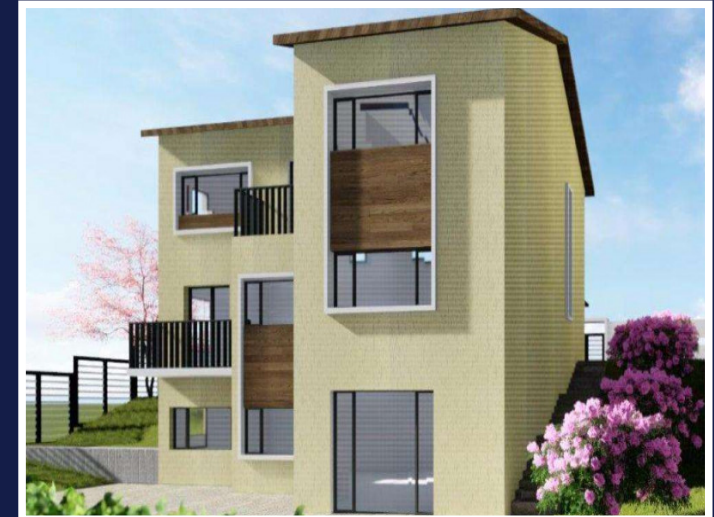

CASA INDIVIDUALA, 8 CAMERE, 269MP UTILI,
CURTE AMENAJATA, ZONA CAMPULUI
ID: P8235

DE VANZARE

Supr. utila: 269 m²

Nr. camere: 8

Nr. bai: 5

Supr. teren: 454 m²

PERSOANA DE CONTACT:

TELEFON: 0264.597584