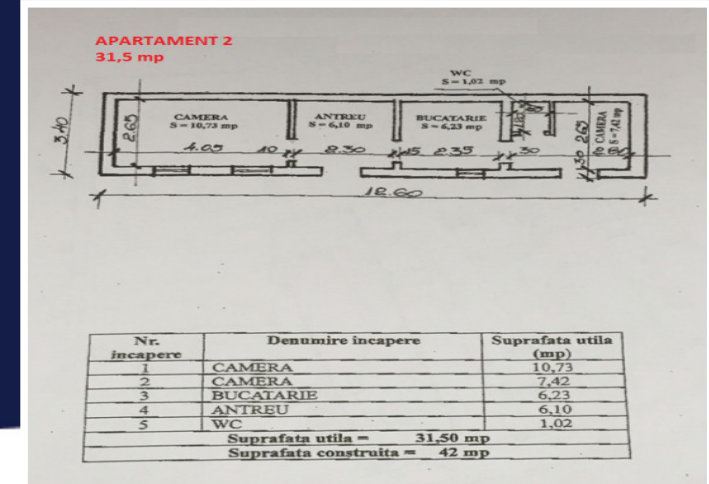

IMOBIL ULTRACENTRAL COMPUS DIN 3 CASE,  
211 MP, TEREN 450 MP, POTENTIAL EXTINDERE  
ID: P6391

DE VANZARE

Pret: 450 000 €

Supr. utila: 211 m<sup>2</sup>

Nr. camere: 8

Nr. bai: 3

Supr. teren: 450 m<sup>2</sup>