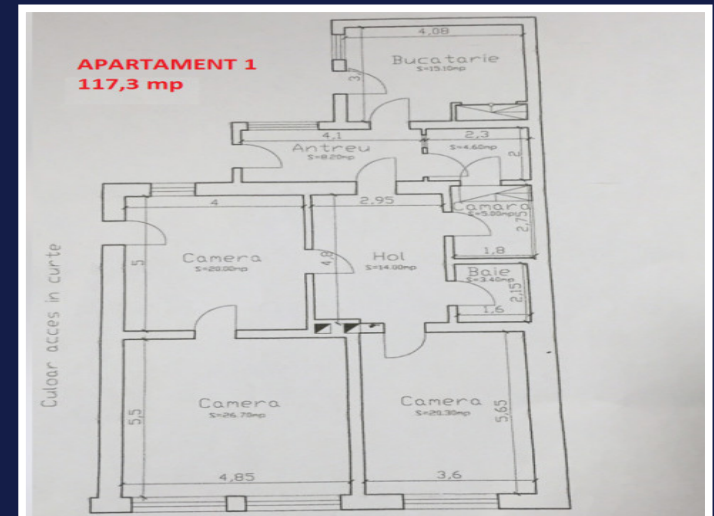

IMOBIL ULTRACENTRAL COMPUS DIN 3 CASE,  
211 MP, TEREN 450 MP, POTENTIAL EXTINDERE  
ID: P6391

DE VANZARE

Pret: 450 000 €

Supr. utila: 211 m<sup>2</sup>

Nr. camere: 8

Nr. bai: 3

Supr. teren: 450 m<sup>2</sup>