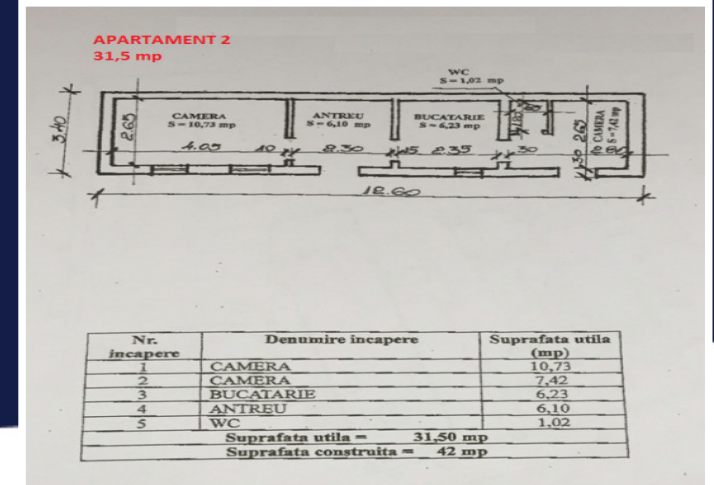

IMOBIL ULTRACENTRAL COMPUS DIN 3 CASE,  
211 MP, TEREN 450 MP, POTENTIAL EXTINDERE  
ID: P6391

DE VANZARE

Pret: 450 000 €

Supr. utila: 211 m<sup>2</sup>

Nr. camere: 8

Nr. bai: 3

Supr. teren: 450 m<sup>2</sup>