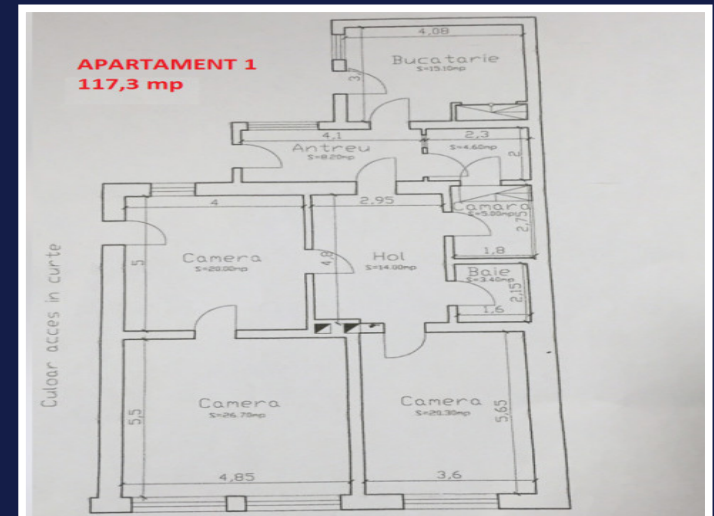

IMOBIL ULTRACENTRAL COMPUS DIN 3 CASE,
211 MP, TEREN 450 MP, POTENTIAL EXTINDERE
ID: P6391

DE VANZARE

Pret: 450 000 €

Supr. utila: 211 m²

Nr. camere: 8

Nr. bai: 3

Supr. teren: 450 m²

PERSOANA DE CONTACT: GABRIELA POP