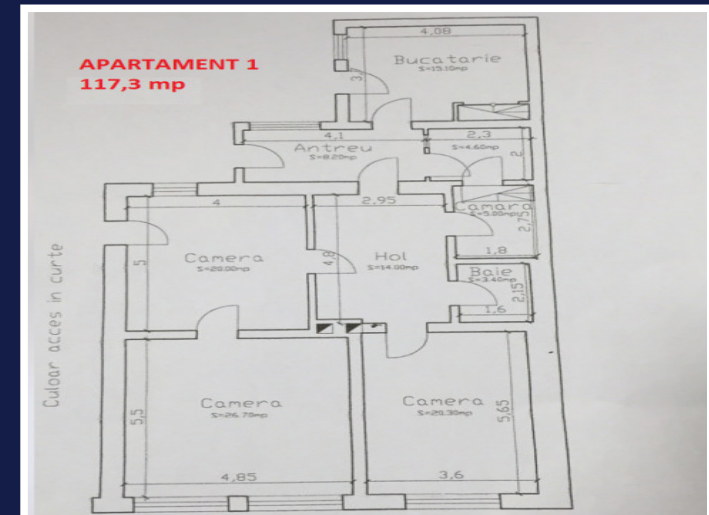

IMOBIL ULTRACENTRAL COMPUS DIN 3 CASE,  
211 MP, TEREN 450 MP, POTENTIAL EXTINDERE  
ID: P6391

DE VANZARE

Pret: 450 000 €

Supr. utila: 211 m<sup>2</sup>

Nr. camere: 8

Nr. bai: 3

Supr. teren: 450 m<sup>2</sup>