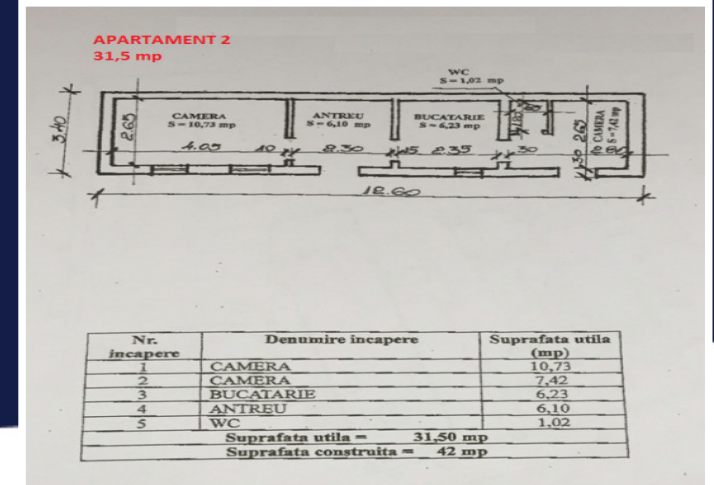

IMOBIL ULTRACENTRAL COMPUS DIN 3 CASE,
211 MP, TEREN 450 MP, POTENTIAL EXTINDERE
ID: P6391

DE VANZARE

Pret: 450 000 €

Supr. utila: 211 m²

Nr. camere: 8

Nr. bai: 3

Supr. teren: 450 m²

PERSOANA DE CONTACT: GABRIELA POP