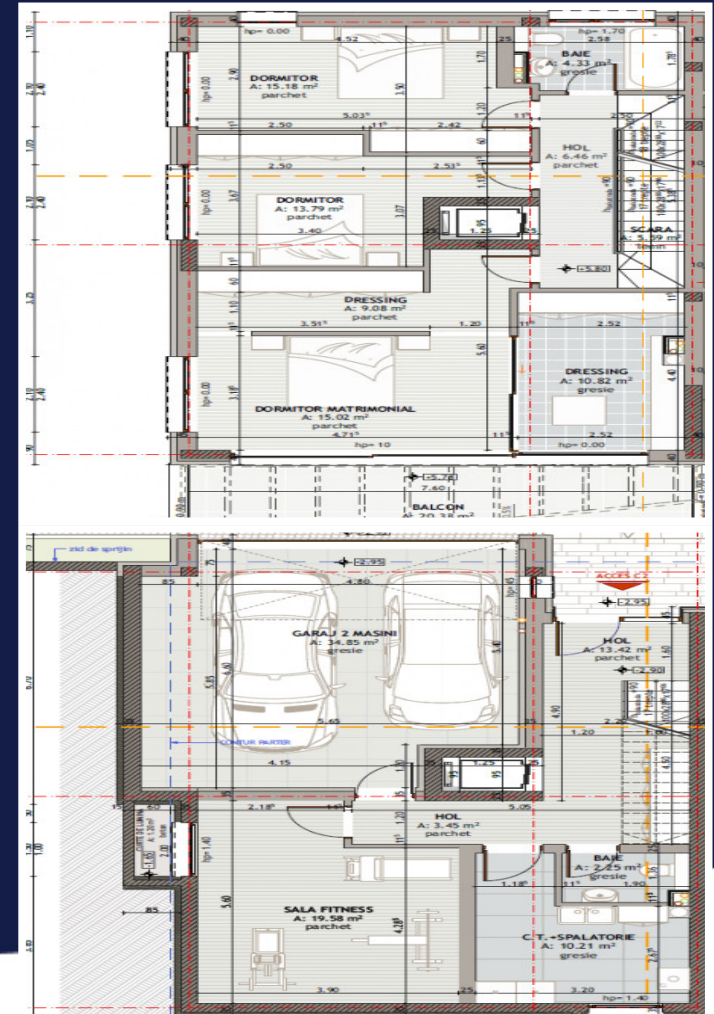

CASA EXCLUSIVISTA IN GRUIA, PANORAMA  
ASUPRA ORASULUI, D+P+2E, LIFT, 7 CAMERE  
ID: P3946

DE VANZARE

PERSONA DE CONTACT: MIHAI-SEBASTIAN POP  
TEL.MOBIL: 0727.228818  
EMAIL: [office@weltimobiliare.ro](mailto:office@weltimobiliare.ro)