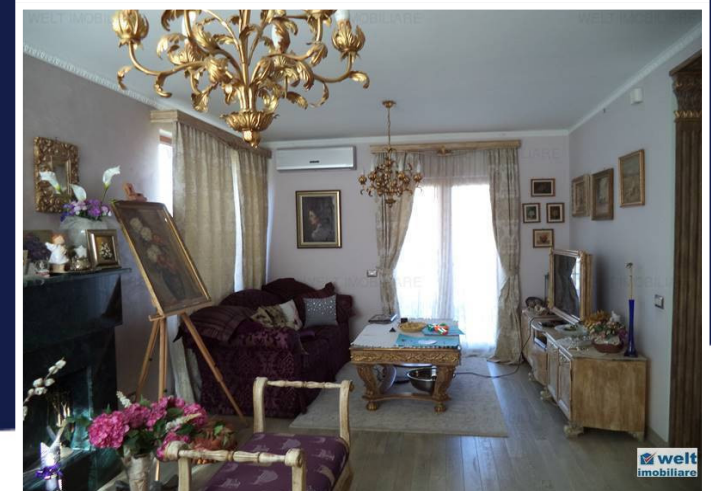

CASA INDIVIDUALA, 6 CAMERE, 250MP UTILI,  
473MP TEREN, CARTIER GRUIA  
ID: 112LF

DE VANZARE

PERSOANA DE CONTACT: MARIANA STANCIU  
TEL.MOBIL: 0799.781011  
EMAIL: [office@weltimobiliare.ro](mailto:office@weltimobiliare.ro)