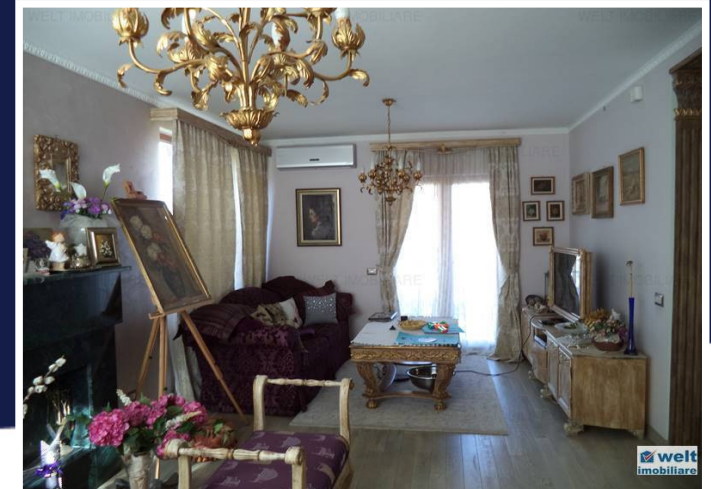

CASA INDIVIDUALA, 6 CAMERE, 250MP UTILI,  
473MP TEREN, CARTIER GRUIA  
ID: 112LF

DE VANZARE

Pret: 407 000 €

Supr. utila: 250 m<sup>2</sup>

Nr. camere: 6

Nr. bai: 3

Supr. teren: 473 m<sup>2</sup>

PERSOANA DE CONTACT: MARIANA STANCIU