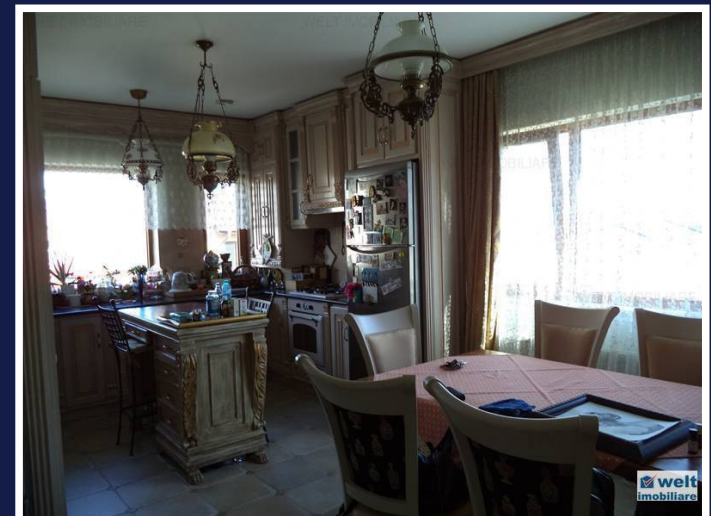

CASA INDIVIDUALA, 6 CAMERE, 250MP UTILI,  
473MP TEREN, CARTIER GRUIA  
ID: 112LF

DE VANZARE

PERSOANA DE CONTACT: MARIANA STANCIU  
TEL.MOBIL: 0799.781011  
EMAIL: [office@weltimobiliare.ro](mailto:office@weltimobiliare.ro)