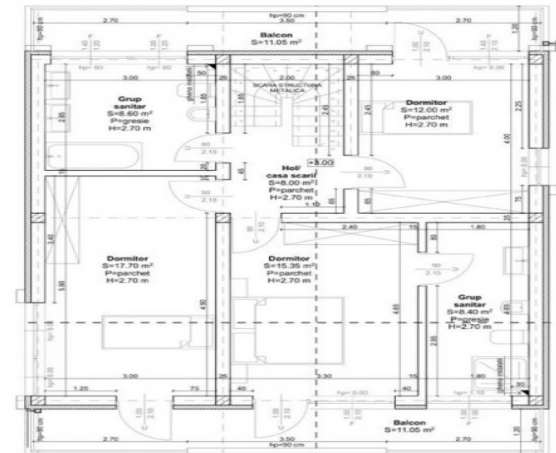

VANZARE CASA INDIVIDUALA IN GILAU
ID: P12552

DE VANZARE

Pret: 84 900 €

Supr. utila: 140 m²

Nr. camere: 5

Nr. bai: 3

Supr. teren: 350 m²

PERSOANA DE CONTACT: ANDREI COSTESCU