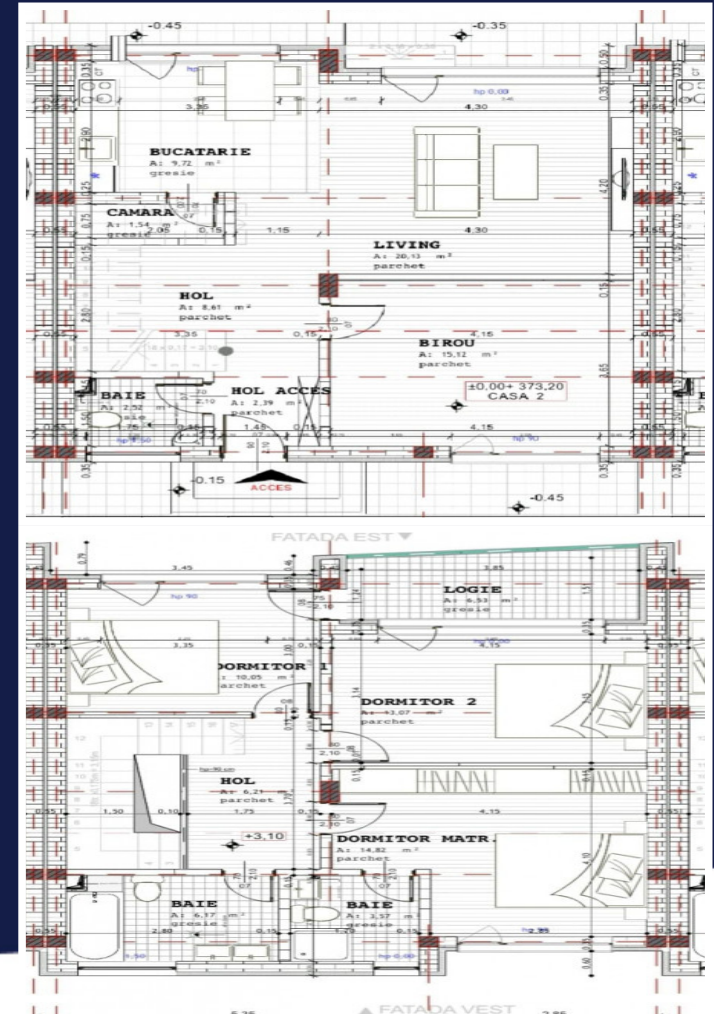

DUPLEX SEMIFINISAT 118 MP, ZONA
SOMESULUI, FLORESTI
ID: P11922

DE VANZARE

Pret: 75 000 €

Supr. utila: 118 m²

Nr. camere: 5

Nr. bai: 3

Supr. teren: 100 m²

PERSOANA DE CONTACT: COSMIN ROȘCA