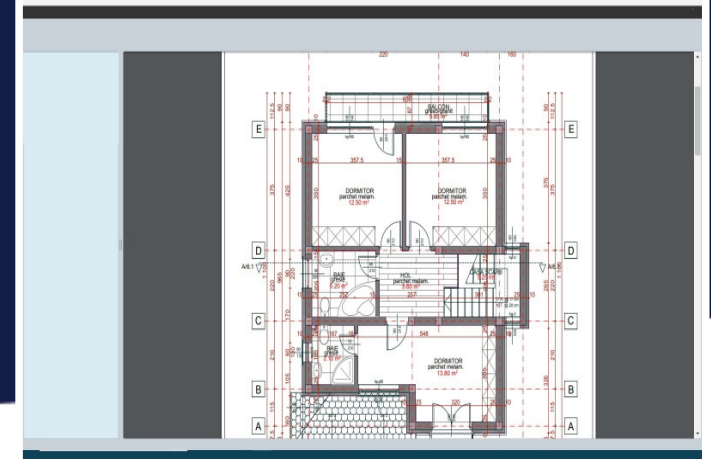

CASA INDIVIDUALA DE VANZARE, FELEACU,  
CLUJ  
ID: P14014

DE VANZARE

**Pret: 145 000 €**

Supr. utila: 130 m<sup>2</sup>

Nr. camere: 5

Nr. bai: 3

Supr. teren: 250 m<sup>2</sup>

PERSOANA DE CONTACT: BOGDAN PETRU