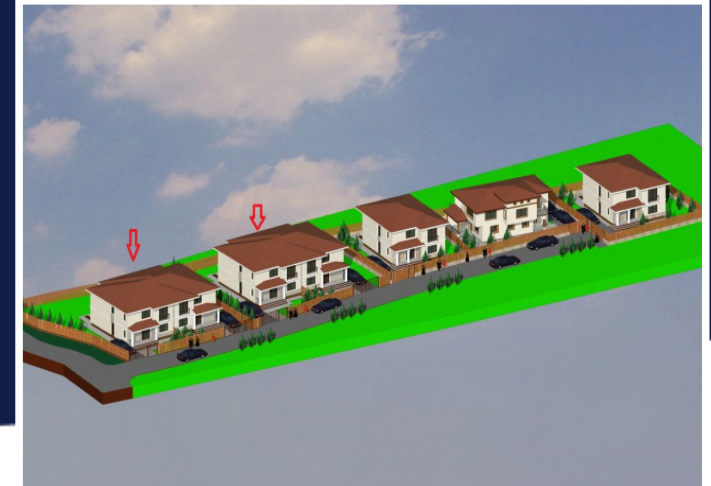

**DUPLEX DE VANZARE FELEACU**  
**ID: P14011**

**DE VANZARE**

Supr. utila: 140 m<sup>2</sup>

Nr. camere: 5

Nr. bai: 2

Supr. teren: 250 m<sup>2</sup>

**PERSOANA DE CONTACT: BOGDAN PETRU**

**TEL.MOBIL: 0722.577386**