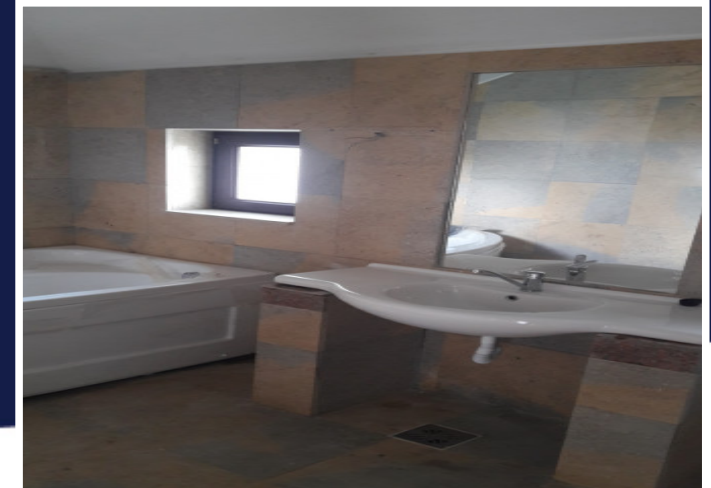

CASA INDIVIDUALA CU TEREN IN CORUSU  
APROAPE DE CLUJ  
ID: P11936

DE VANZARE

Pret: 110 000 €

Supr. utila: 220 m<sup>2</sup>

Nr. camere: 5

Nr. bai: 2

Supr. teren: 544 m<sup>2</sup>

PERSOANA DE CONTACT: ERVIN CSIKI