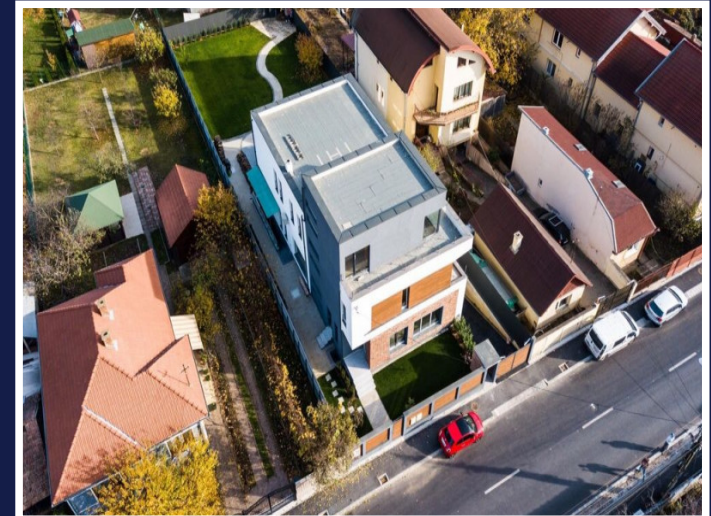

CASA NOUA, SOMESENI, CLUJ
ID: P14873

DE VANZARE

Supr. utila: 230 m²

Nr. camere: 5

Nr. bai: 3

Supr. teren: 200 m²

PERSOANA DE CONTACT: BOGDAN PETRU

TEL.MOBIL: 0722.577386