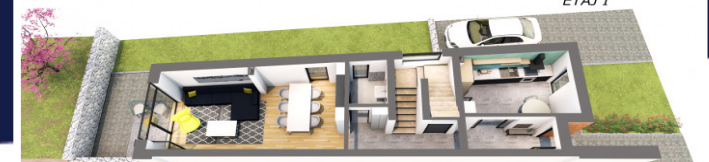

CASA TIP DUPLEX, MANASTUR, LA LIZIERA
PADURII, 170MP, TEREN 270, PANORAMA
ID: P5483

DE VANZARE

Supr. utila: 170 m²

Nr. camere: 5

Nr. bai: 3

Supr. teren: 270 m²

MANSARDA

ETAJ I