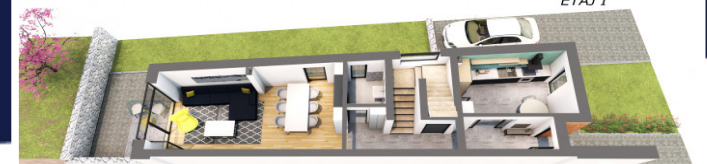

CASA TIP DUPLEX, MANASTUR, LA LIZIERA
PADURII, 170MP, TEREN 270, PANORAMA
ID: P5483

DE VANZARE

Supr. utila: 170 m²

Nr. camere: 5

Nr. bai: 3

Supr. teren: 270 m²

MANSARDA

ETAJ I