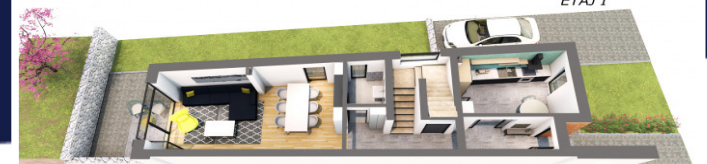

CASA TIP DUPLEX, MANASTUR, LA LIZIERA  
PADURII, 170MP, TEREN 270, PANORAMA  
ID: P5483

DE VANZARE

Supr. utila: 170 m<sup>2</sup>

Nr. camere: 5

Nr. bai: 3

Supr. teren: 270 m<sup>2</sup>

MANSARDA

ETAJ I