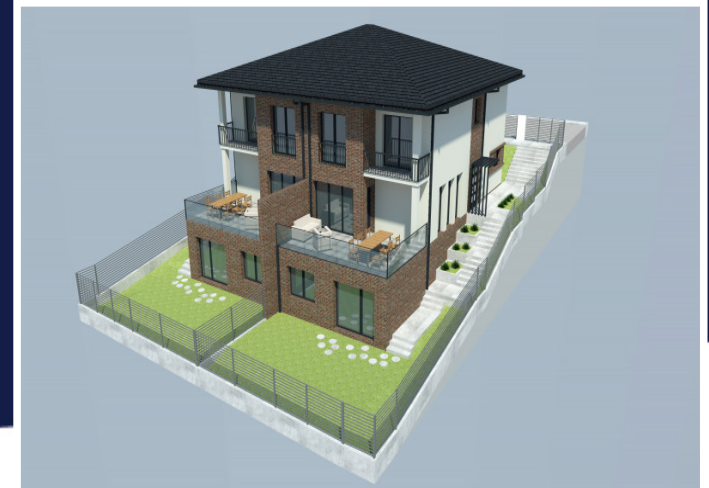

**CASA DE VANZARE IN GRUIA, D+P+E, 180 MP,  
TEREN 265 MP, FINALIZAT RECENT  
ID: P13590**

**DE VANZARE**

**PERSOANA DE CONTACT: MIHAI-SEBASTIAN POP**  
**TEL.MOBIL: 0727.228818**  
**EMAIL: [office@weltimobiliare.ro](mailto:office@weltimobiliare.ro)**