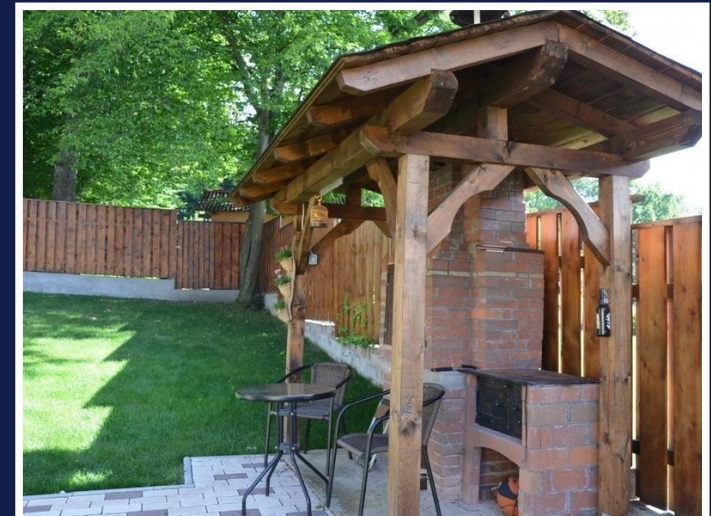

**CASA DE VANZARE LANGA PADURE, TEREN
1040 MP, FAGET
ID: P16798**

DE VANZARE

Pret: 485 000 €

Supr. utila: 350 m²

Nr. camere: 5

Nr. bai: 4

**Supr. teren: 1040
m²**

PERSOANA DE CONTACT: BOGDAN PETRU