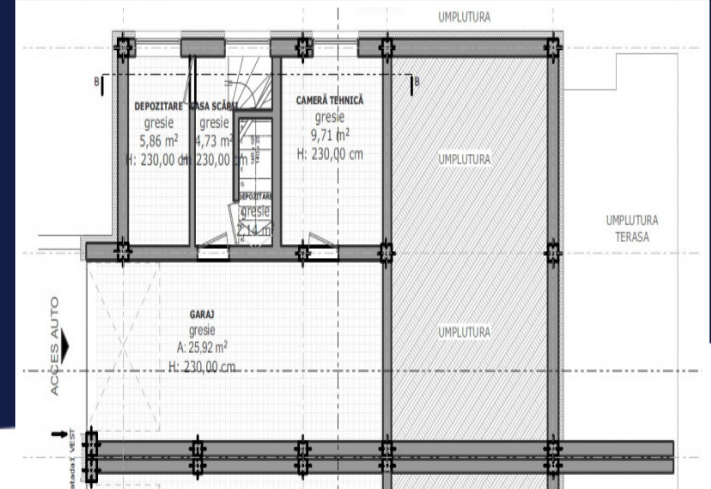

CASA TIP DUPLEX DE VANZARE IN
BUNA-ZIUA, STRADA PRIVATA, TEREN 320 MP
ID: P11571

DE VANZARE

PERSOANA DE CONTACT: GABRIELA POP
TEL.MOBIL: 0799.994045
EMAIL: office@weltimobiliare.ro