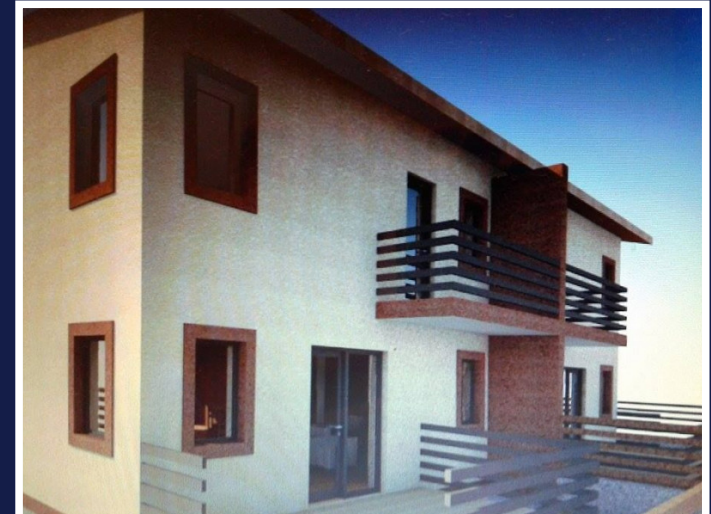

CASA DUPLEX IN CONSTRUCTIE, 120MP UTILI,  
500MP TEREN, VALEA SEACA  
ID: P6924

DE VANZARE

Pret: 70 000 €

Supr. utila: 120 m<sup>2</sup>

Nr. camere: 4

Nr. bai: 3

Supr. teren: 500 m<sup>2</sup>

PERSOANA DE CONTACT: MARIANA STANCIU