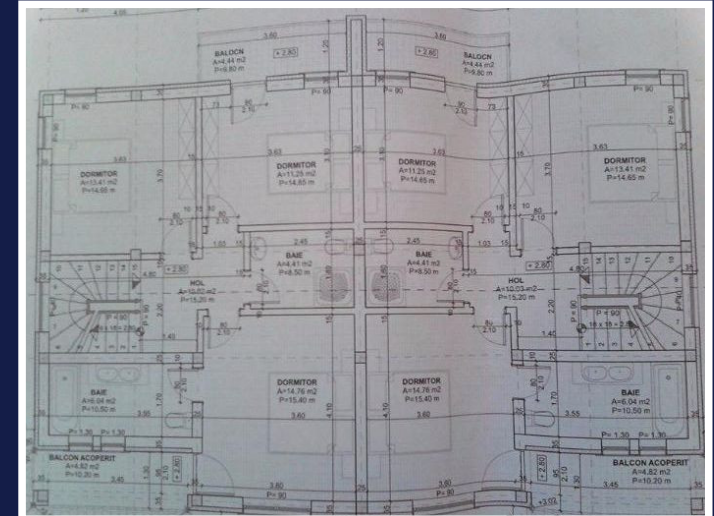

CASA DUPLEX IN CONSTRUCTIE, 120MP UTILI,
500MP TEREN, ZONA VALEA SEACA!
ID: P6924

DE VANZARE

Pret: 70 000 €

Supr. utila: 120 m²

Nr. camere: 4

Nr. bai: 3

Supr. teren: 500 m²

PERSONA DE CONTACT: MARIANA STANCIU