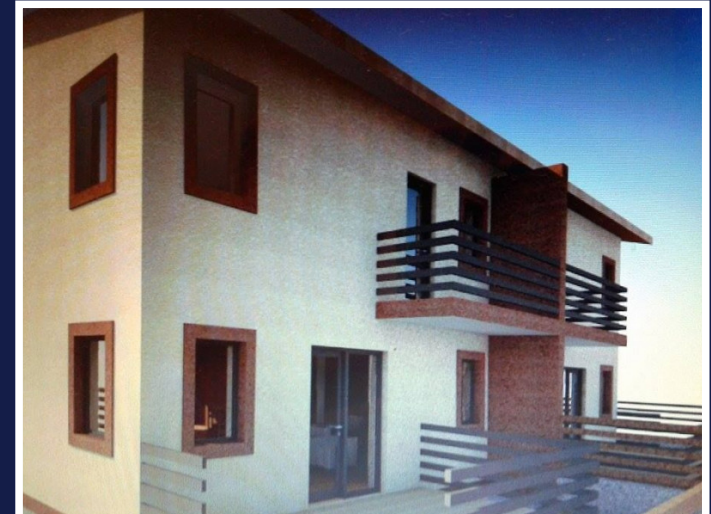

CASA DUPLEX IN CONSTRUCTIE, 120MP UTILI,
500MP TEREN, VALEA SEACA
ID: P6924

DE VANZARE

Pret: 70 000 €

Supr. utila: 120 m²

Nr. camere: 4

Nr. bai: 3

Supr. teren: 500 m²

PERSOANA DE CONTACT: