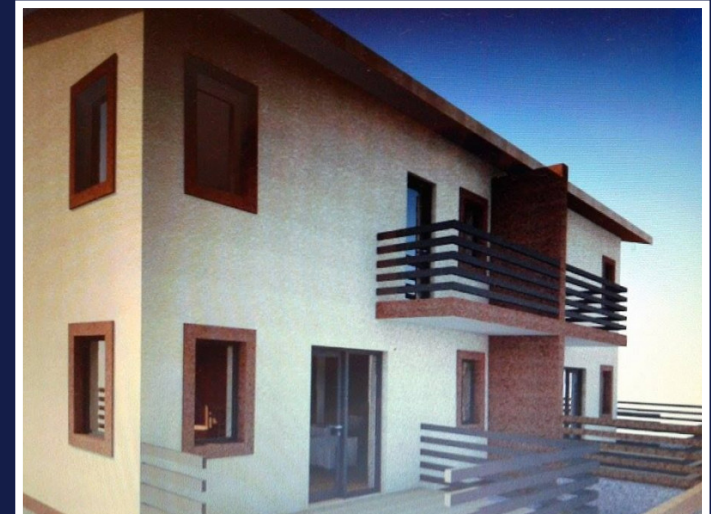

CASA DUPLEX, 4 CAMERE, 120MP UTILI,
500MP TEREN, ZONA VALEA SEACA!
ID: P5449

DE VANZARE

Pret: 89 000 €

Supr. utila: 120 m²

Nr. camere: 4

Nr. bai: 3

Supr. teren: 500 m²

PERSOANA DE CONTACT: MARIANA STANCIU