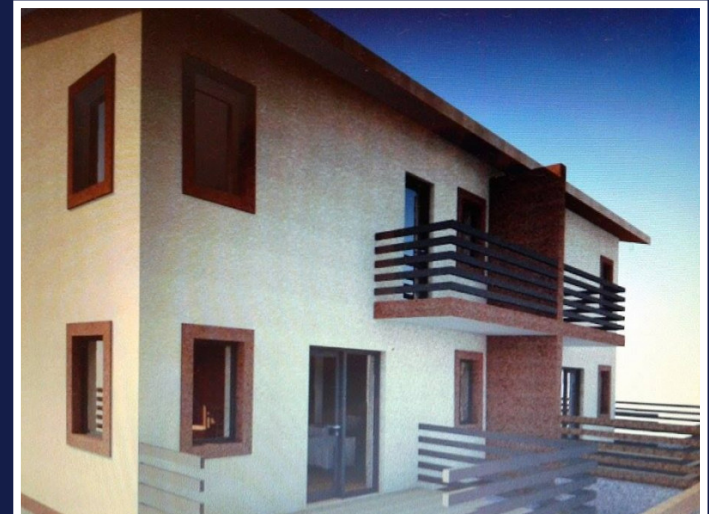

CASA DUPLEX, 4 CAMERE, 120MP UTILI,
500MP TEREN, ZONA VALEA SEACA!
ID: P5449

DE VANZARE

Pret: 89 000 €

Supr. utila: 120 m²

Nr. camere: 4

Nr. bai: 3

Supr. teren: 500 m²

PERSONA DE CONTACT: MARIANA STANCIU