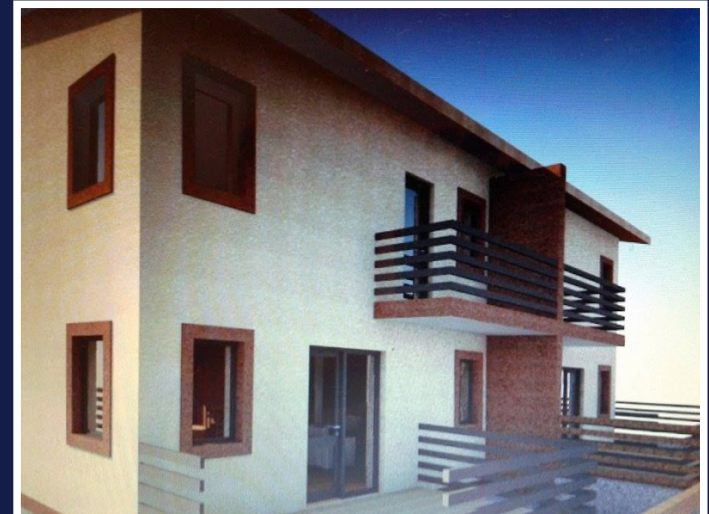

**CASA DUPLEX, 4 CAMERE, 120MP UTILI,
500MP TEREN, ZONA VALEA SEACA!
ID: P5449**

DE VANZARE

Pret: 89 000 €

Supr. utila: 120 m²

Nr. camere: 4

Nr. bai: 3

Supr. teren: 500 m²

PERSOANA DE CONTACT: