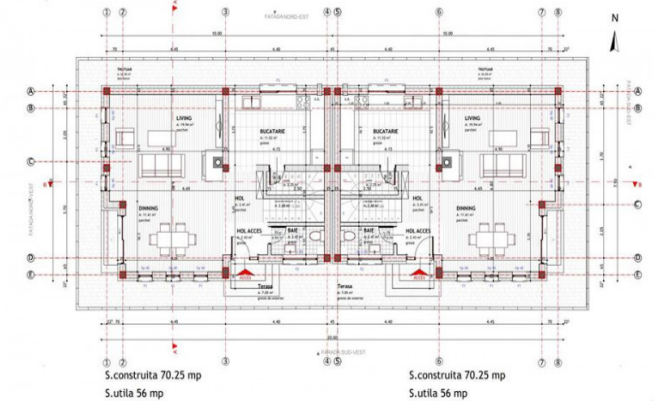

DUPLEX DE VANZARE 119 MP UTILI+350 MP  
TEREN, ZONA TAUTI  
ID: P16583

DE VANZARE

**Pret: 101 000 €**

Supr. utila: 119 m<sup>2</sup>

Nr. camere: 4

Nr. bai: 3

Supr. teren: 350 m<sup>2</sup>

PERSOANA DE CONTACT: COSMIN ROȘCA