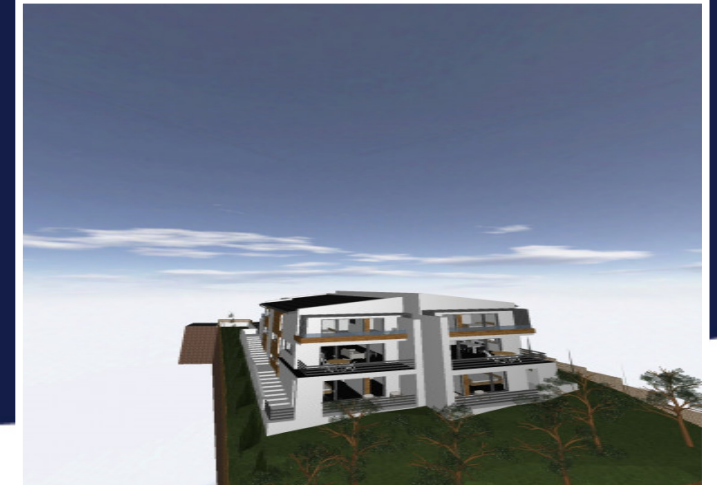

**VANZARE DUPLEX SEMIFINISAT, ZONA  
CENTURA FLORESTI  
ID: P5781**

**DE VANZARE**

**PERSOANA DE CONTACT: RAUL GAVRIL**  
**TEL.MOBIL: 0727.228817**  
**EMAIL: [office@weltimobiliare.ro](mailto:office@weltimobiliare.ro)**