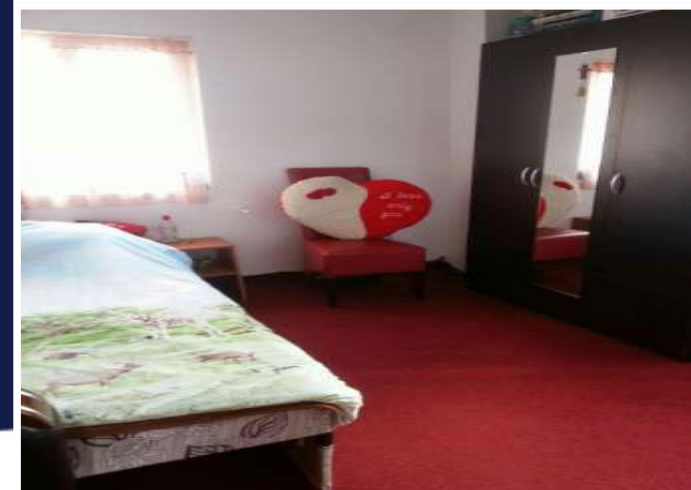

**VANZARE DUPLEX, SITUAT IN FLORESTI,  
APROAPE DE MANASTIRE  
ID: P5200**

**DE VANZARE**

**Pret: 85 990 €**

Supr. utila: 125 m<sup>2</sup>

Nr. camere: 4

Nr. bai: 2

Supr. teren: 105 m<sup>2</sup>

**PERSOANA DE CONTACT: ANDREI COSTESCU**