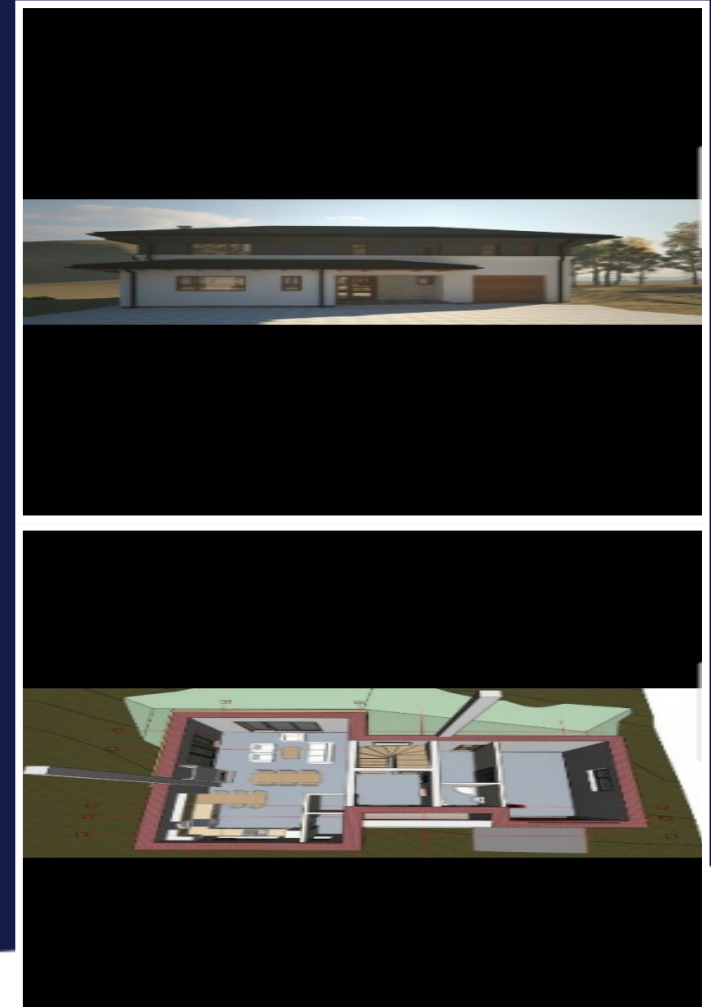

CASA FELEACU, CLUJ  
ID: P10142

DE VANZARE

PERSOANA DE CONTACT: BOGDAN PETRU  
TEL.MOBIL: 0722.577386  
EMAIL: [office@weltimobiliare.ro](mailto:office@weltimobiliare.ro)