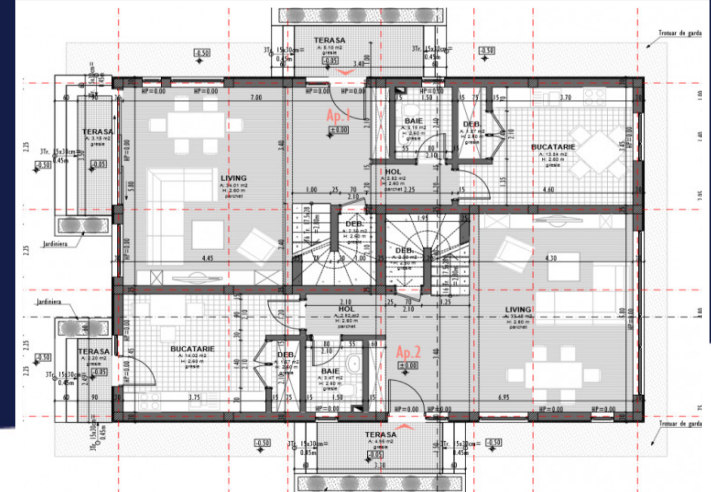

DUPLEX IN ZONA EXCELENTA, 148MP UTILI, CU
TERASA, PANORAMA SUPERBA, ZONA UMF
ID: P8227

DE VANZARE

Pret: 275 000 €

Supr. utila: 148.5
m²

Nr. camere: 4

Nr. bai: 3

Supr. teren: 400 m²

PERSONA DE CONTACT: FLORIN-DAN POP