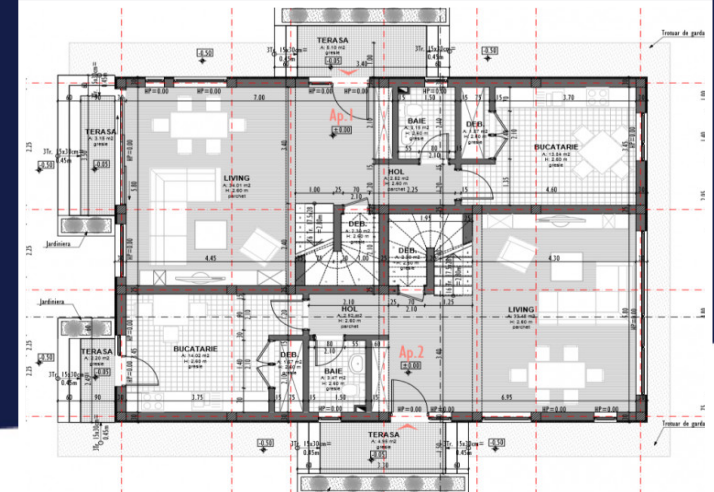

DUPLEX IN ZONA EXCELENTA, 148MP UTILI, CU
TERASA, PANORAMA SUPERBA, ZONA UMF
ID: P8227

DE VANZARE

Pret: 275 000 €

Supr. utila: 148.5
m²

Nr. camere: 4

Nr. bai: 3

Supr. teren: 400 m²

PERSOANA DE CONTACT: FLORIN-DAN POP