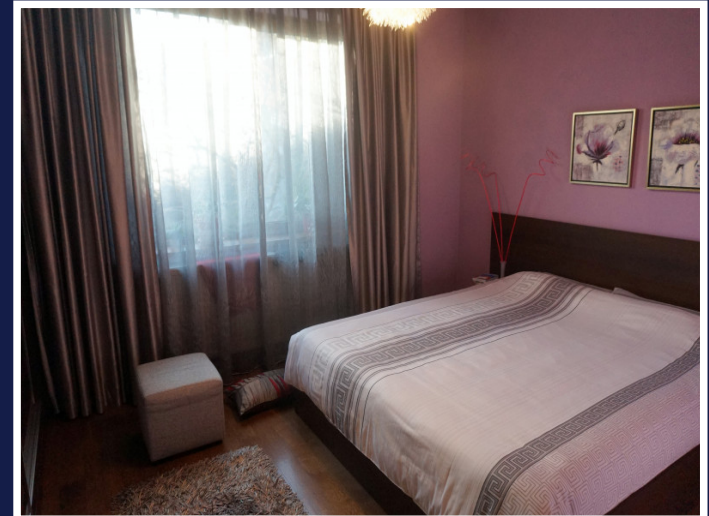

CASA INDIVIDUALA SOMESENI CU 590MP
TEREN, ZONA LINISTITA
ID: P16298

DE VANZARE

Pret: 249 000 €

Supr. utila: 140 m²

Nr. camere: 4

Nr. bai: 2

Supr. teren: 590 m²

PERSOANA DE CONTACT: LUCIAN ROGOJAN