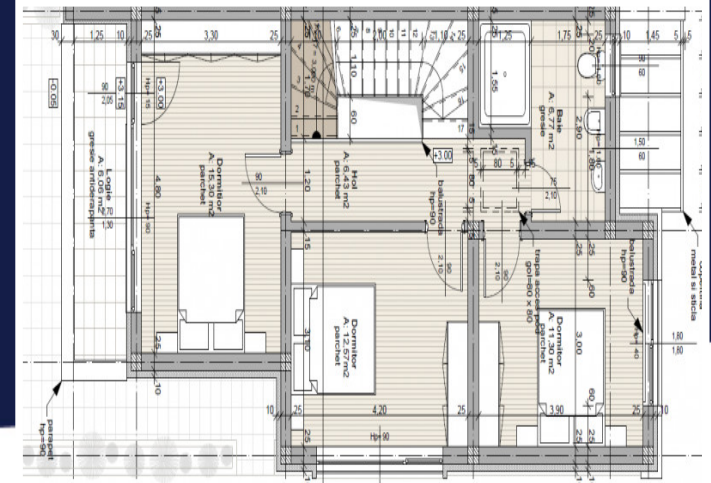

CASA NOUA IN MARASTI, ZONA LEROY  
MERLIN, ZONA LINISTITA, ACCES FACIL  
ID: P9912

DE VANZARE

Pret: 179 000 €

Supr. utila: 119 m<sup>2</sup>

Nr. camere: 4

Nr. bai: 2

Supr. teren: 250 m<sup>2</sup>

PERSOANA DE CONTACT: MIHAI-SEBASTIAN POP