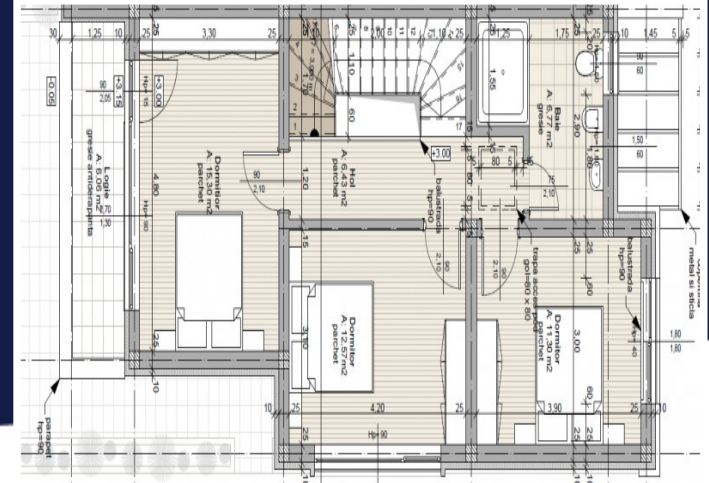

CASA NOUA IN MARASTI, ZONA LEROY
MERLIN, ZONA LINISTITA, ACCES FACIL
ID: P9912

DE VANZARE

Pret: 179 000 €

Supr. utila: 119 m²

Nr. camere: 4

Nr. bai: 2

Supr. teren: 250 m²

PERSOANA DE CONTACT: MIHAI-SEBASTIAN POP