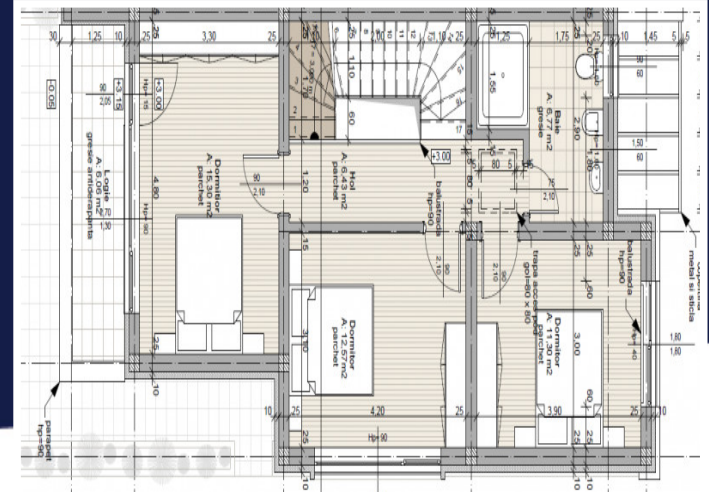

CASA NOUA IN MARASTI, ZONA LEROY
MERLIN, ZONA LINISTITA, ACCES FACIL
ID: P9912

DE VANZARE

Pret: 179 000 €

Supr. utila: 119 m²

Nr. camere: 4

Nr. bai: 2

Supr. teren: 250 m²

PERSOANA DE CONTACT: MIHAI-SEBASTIAN POP