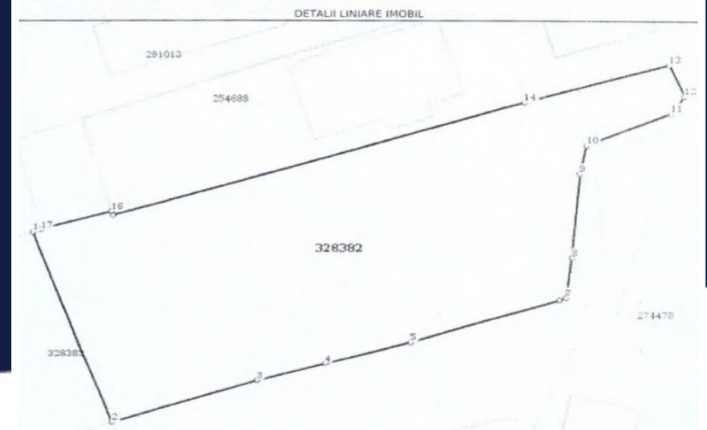

TEREN CU PROIECT DUPLEX 200MP, 500MP
TEREN, MANASTUR
ID: P16819

DE VANZARE

Volumetrie propunere

Pret: 300 000 €

Supr. utila: 200 m²

Nr. camere: 4

Nr. bai: 2

Supr. teren: 500 m²

Nr cadastral	Suprafata (mp)*	Observatii / Referinte
328382	1.155	Imprejmuit partial cu gard din metal si iern.

* Suprafata este determinata in planul de proiectie Stereo 70.

PERSOANA DE CONTACT: PAVEL CENAN
TEL.MOBIL: 0727.722245
EMAIL: office@weltimobiliare.ro