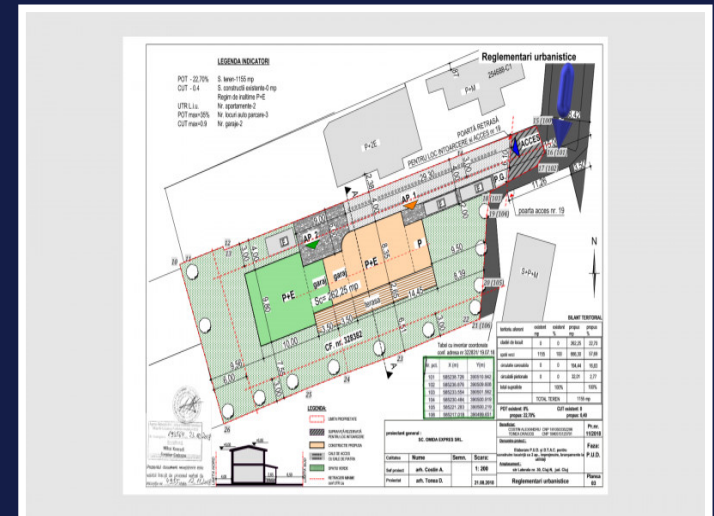

TEREN CU PROIECT DUPLEX 200MP, 500MP
TEREN, MANASTUR
ID: P16819

DE VANZARE

Volumetrie propunere

Pret: 300 000 €

Supr. utila: 200 m²

Nr. camere: 4

Nr. bai: 2

Supr. teren: 500 m²

Nr cadastral	Suprafata (mp)*	Observatii / Referinte
328382	1.155	Imprejmuit partial cu gard din metal si iern.

* Suprafata este determinata in planul de proiectie Stereo 70.

PERSOANA DE CONTACT: PAVEL CENAN
TEL.MOBIL: 0727.722245
EMAIL: office@weltimobiliare.ro