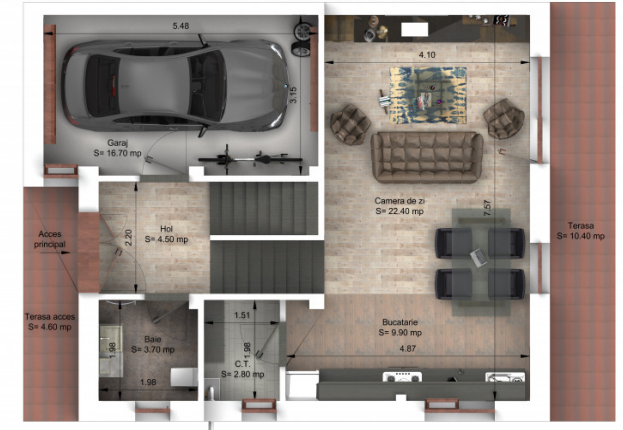

CASA TIP DUPLEX NOUA 4 CAMERE,
SEMIFINISATA, 158MP, MANASTUR ZONA
CAMPULUI

DE VANZARE

ID: PT2170

Pret: 145 000 €

Supr. utila: 158 m²

Nr. camere: 4

Nr. bai: 3

Supr. teren: 250 m²

PLAN PARTER
Suprafata utila : 60.00 mp

PERSOANA DE CONTACT: ERVIN CSIKI

TEL.MOBIL: 0727.722245

EMAIL: office@weltimobiliare.ro